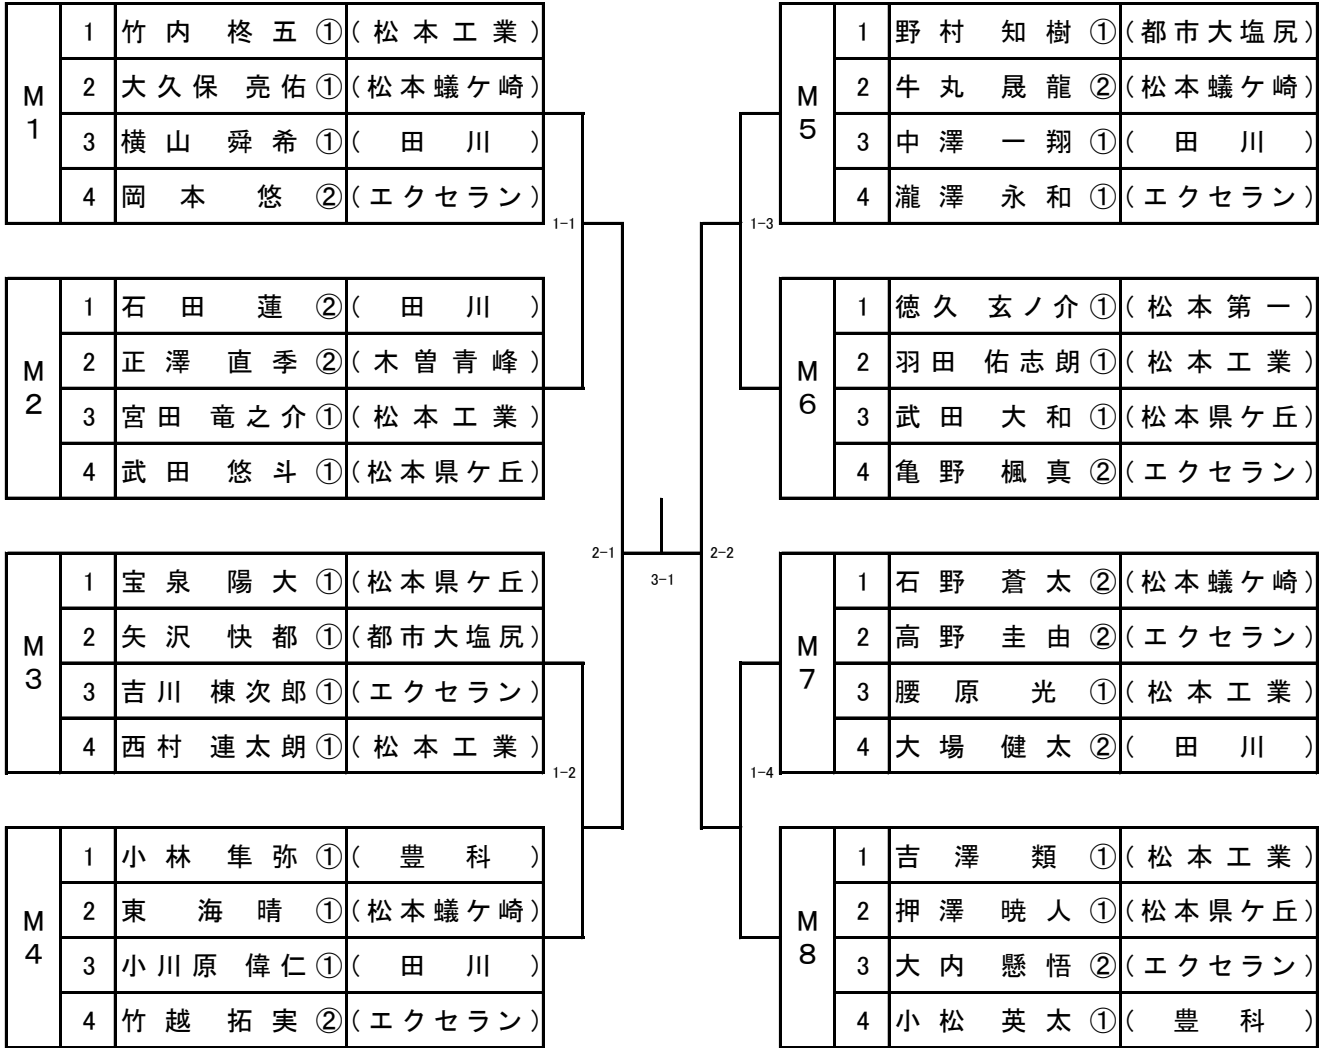

男子ダブルス

女子ダブルス

男子シングルスI部

*各リーグ1位までが決勝トーナメント

試合順 (審判)	3人リーグ	1-3(2)	2-3(1)	1-2(3)			
	4人リーグ	2-3	1-4	2-4	1-3	3-4	1-2

女子シングルスI部

***各リーグ1位、2位が決勝トーナメント**

W1	1	増田 華 ②	(松商学園)
	2	堀内 麻衣 ②	(松本県ヶ丘)
	3	近藤 由衣花 ①	(松本美須々ヶ丘)
	4	廣田 琴美 ②	(都市大塩尻)

W3 ②		
------	--	--

W7	1	宮澤 愛 ②	(松本県ヶ丘)
	2	須澤 梨々愛 ②	(松商学園)
	3	倉根 菜々子 ①	(都市大塩尻)
	4	中野 陽 ②	(松本美須々ヶ丘)

W2 ②		
------	--	--

W8	1	宮島 泉実 ①	(松商学園)
	2	塚原 実結 ①	(松本蟻ヶ崎)
	3	西田 朱里 ②	(豊科)
	4	中畠 望葉 ①	(松本国際)

W1 ②		
------	--	--

試合順	4人リーグ 2-3, 1-4 2-4, 1-3 3-4, 1-2
-----	----------------------------------

男子シングルスⅡ部

***各リーグ1位が決勝トーナメント**

試合順	4人リーグ 2-3, 1-4 2-4, 1-3 3-4, 1-2
-----	--

女子シングルスⅡ部

*各リーグ1位、2位が決勝トーナメント

W 1	1	井内 理紗子 ② (松本 蟻ヶ崎)	1-1
	2	長谷川 桜琥 ② (エクセラン)	
	3	宇梶 莉那 ① (田 川)	
	4		
W2 ②			