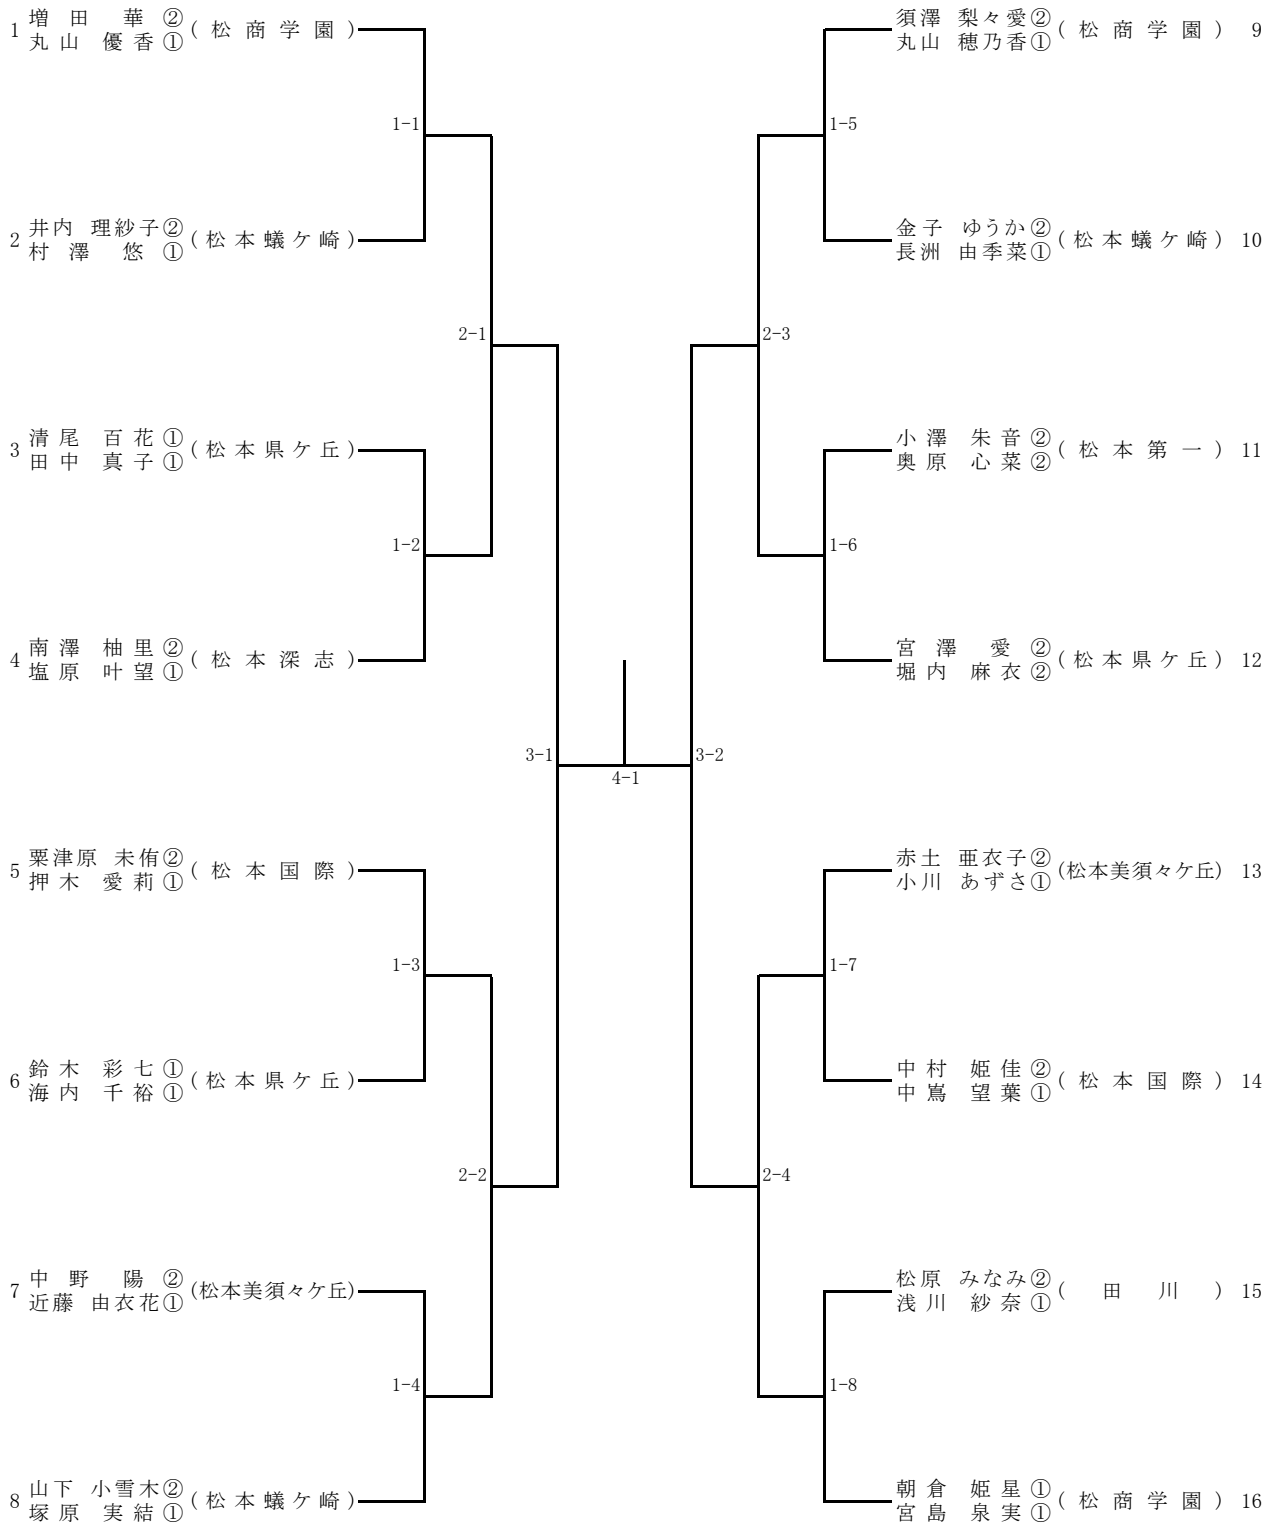

◆本日の審判について

- ① トーナメント
相互審判制、敗者審判制で行います。
勝った選手は、対戦表を本部席に届けてください。
- ② リーグ
4人リーグは相互審判制で行います。3人リーグは試合のない選手が審判をしてください。
すべての試合が終了次第、記録用紙を本部席に提出してください。

◆会場使用上の注意

- ① ゴミはすべて持ち帰ってください。
- ② 上下履きの区別をしてください。
- ③ 出入口付近での休憩は禁止とします。
- ④ 通行方向を遵守してください。
- ⑤ 指定されたスペースに距離を取って着席し、昼食は黙食してください。

男子ダブルス

女子ダブルス

男子シングルスI部

*各リーグ1位までが決勝トーナメント

試合順 (審判)	3人リーグ	1-3(2)	2-3(1)	1-2(3)			
	4人リーグ	2-3	1-4	2-4	1-3	3-4	1-2

女子シングルスI部

***各リーグ1位、2位が決勝トーナメント**

W1	1	増田 華 ②	(松商学園)
	2	堀内 麻衣 ②	(松本県ヶ丘)
	3	近藤 由衣花 ①	(松本美須々ヶ丘)
	4	廣田 琴美 ②	(都市大塩尻)