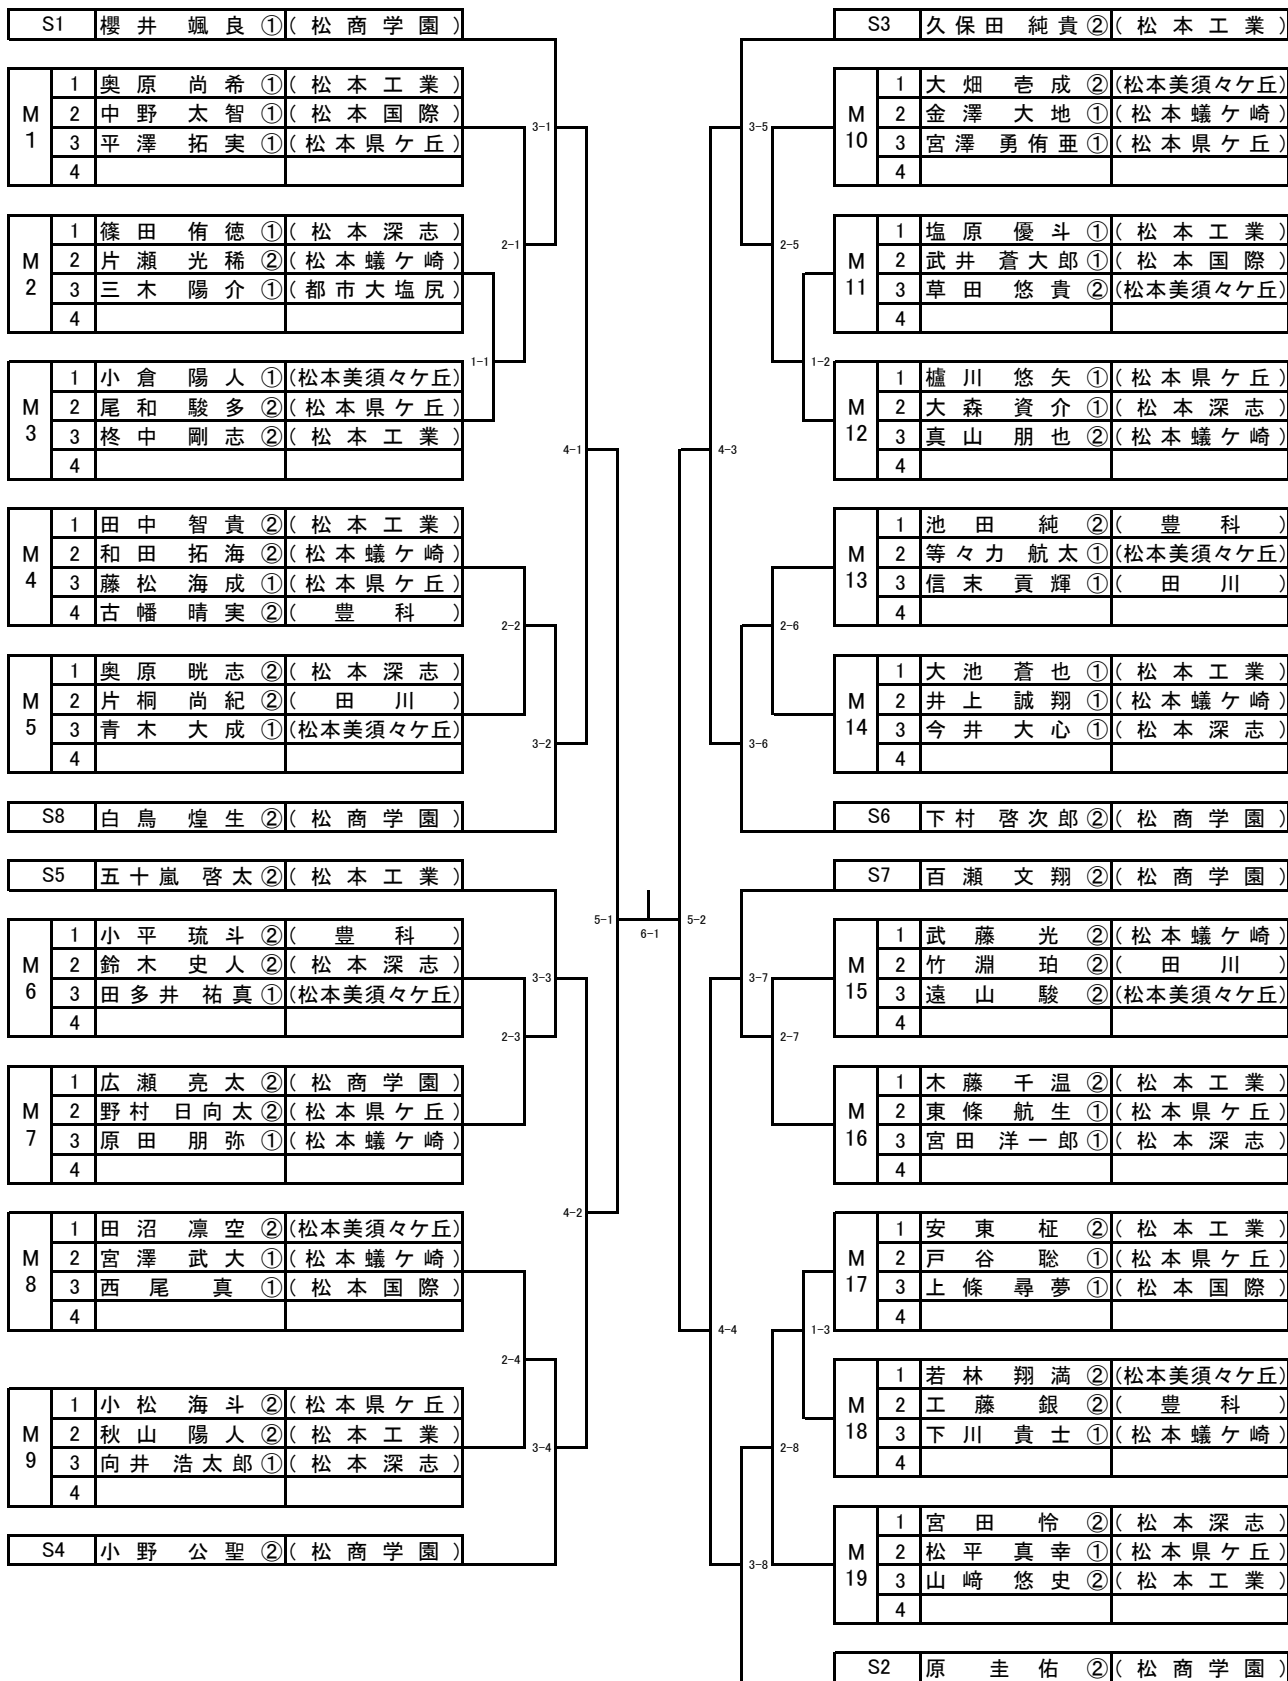

男子ダブルス

女子ダブルス

男子シングルスI部

*各リーグ1位までが決勝トーナメント

試合順 (審判)	3人リーグ	1-3(2)	2-3(1)	1-2(3)			
	4人リーグ	2-3	1-4	2-4	1-3	3-4	1-2

女子シングルスI部

***各リーグ1位、2位が決勝トーナメント**

W1	1	増田 華 ②	(松商学園)
	2	堀内 麻衣 ②	(松本県ヶ丘)
	3	近藤 由衣花 ①	(松本美須々ヶ丘)
	4	廣田 琴美 ②	(都市大塩尻)