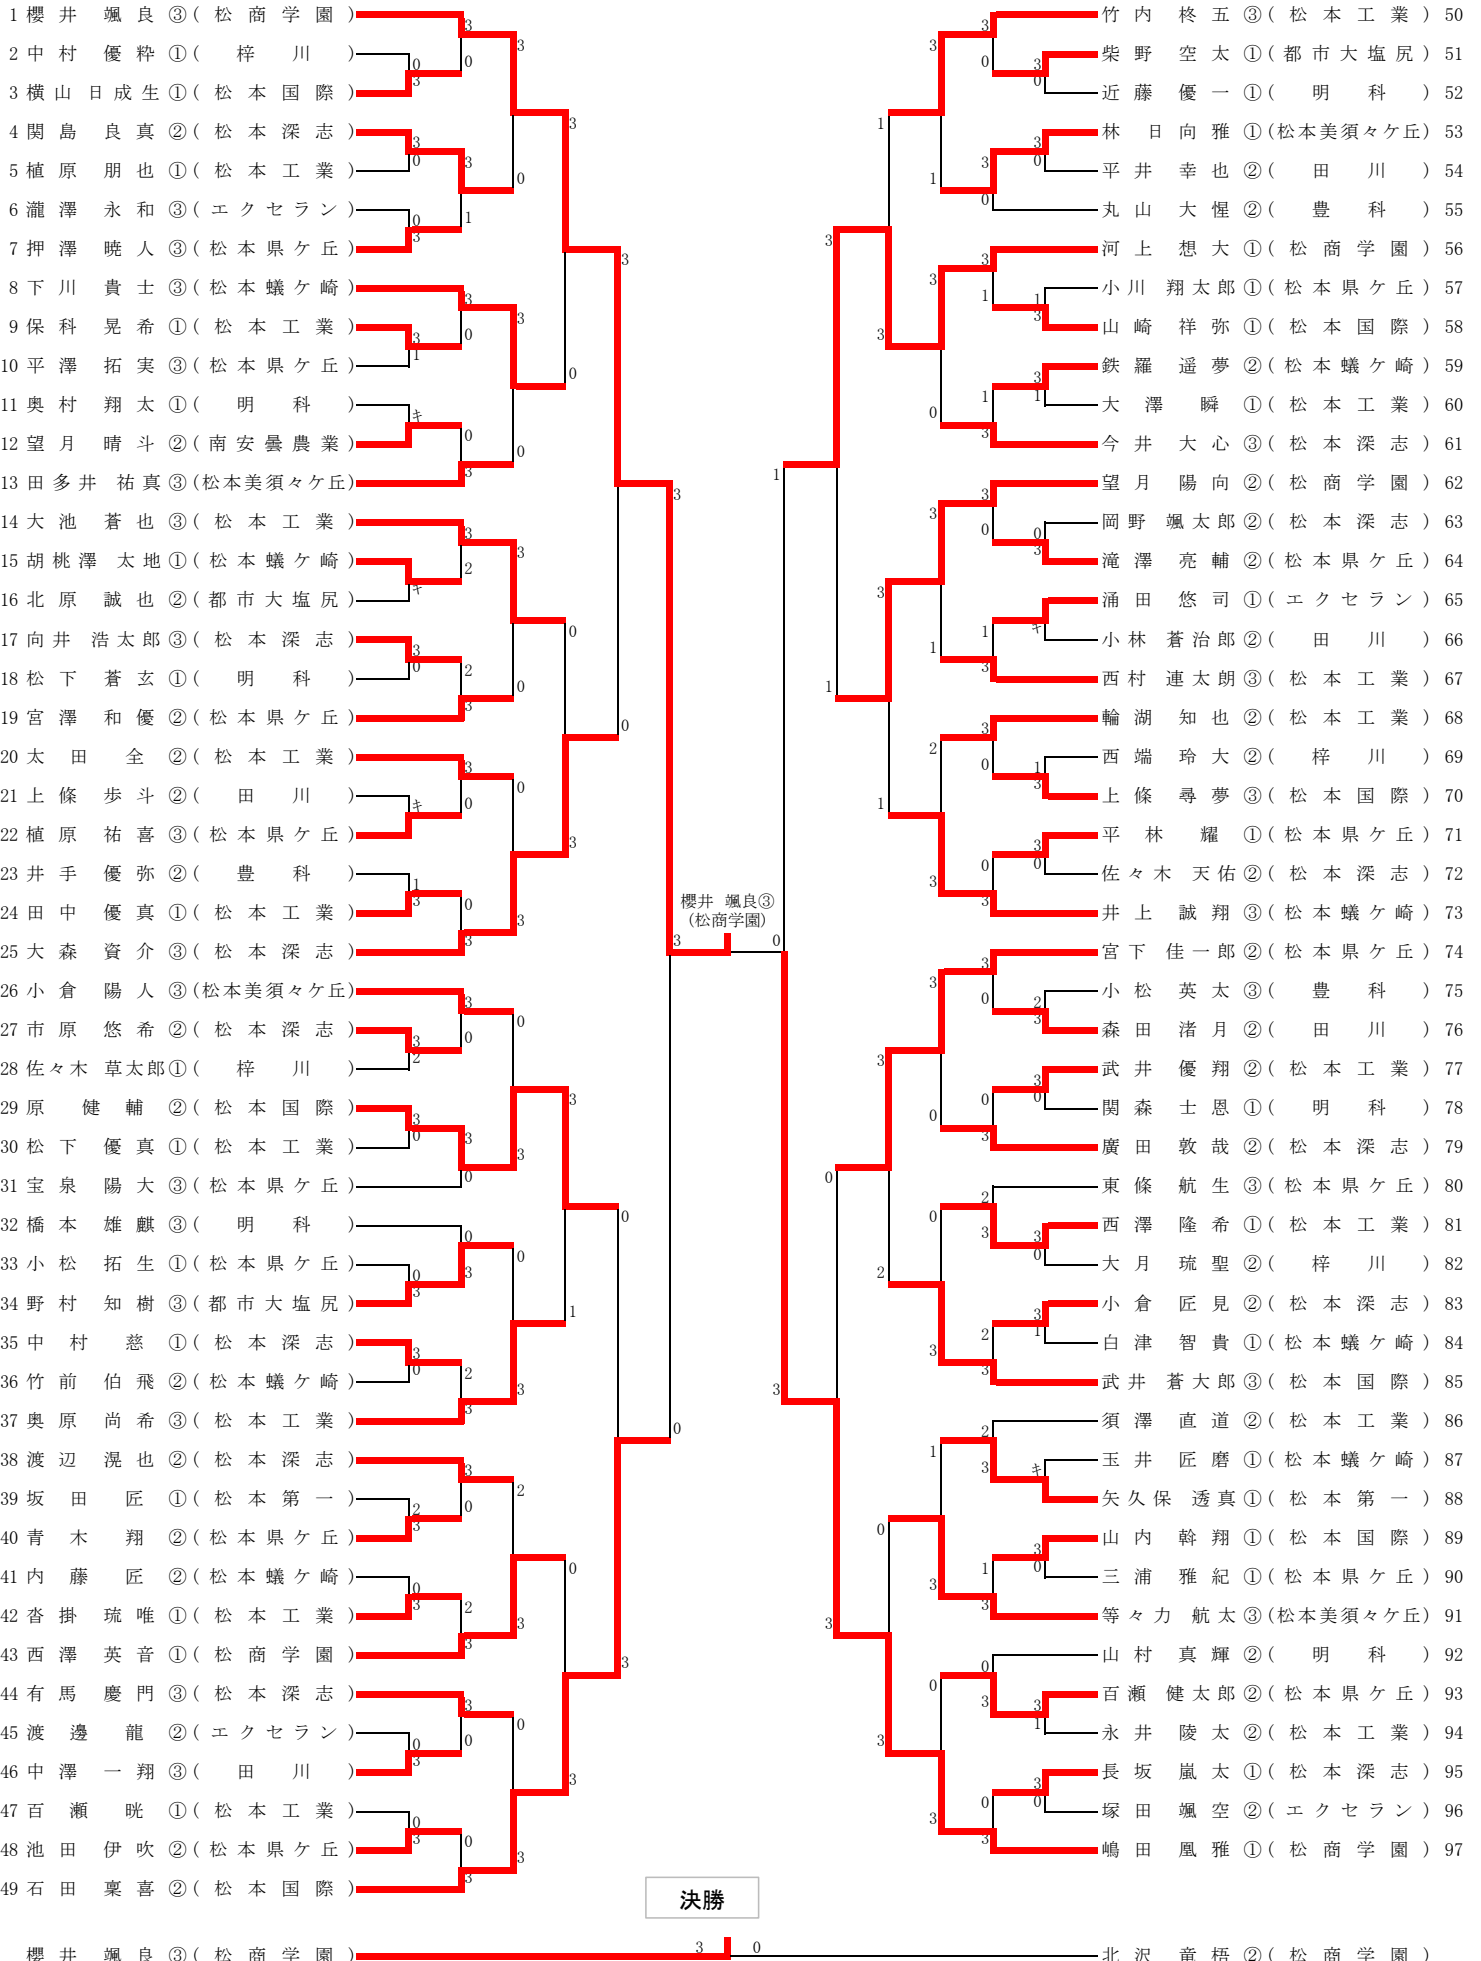

松本深志	3	2	松本美須々ヶ丘
------	---	---	---------

松本第一	0	3	松本深志
------	---	---	------

田川	0	3	松本美須々ヶ丘
----	---	---	---------

1位	松商学園	2位	松本県ヶ丘	3位	松本国際	4位	松本蟻ヶ崎
5位	松本深志	6位	松本第一	7位	松本美須々ヶ丘	8位	田川

男子ダブルス

女子ダブルス

男子シングルス(1)

男子シングルス(2)

女子シングルス