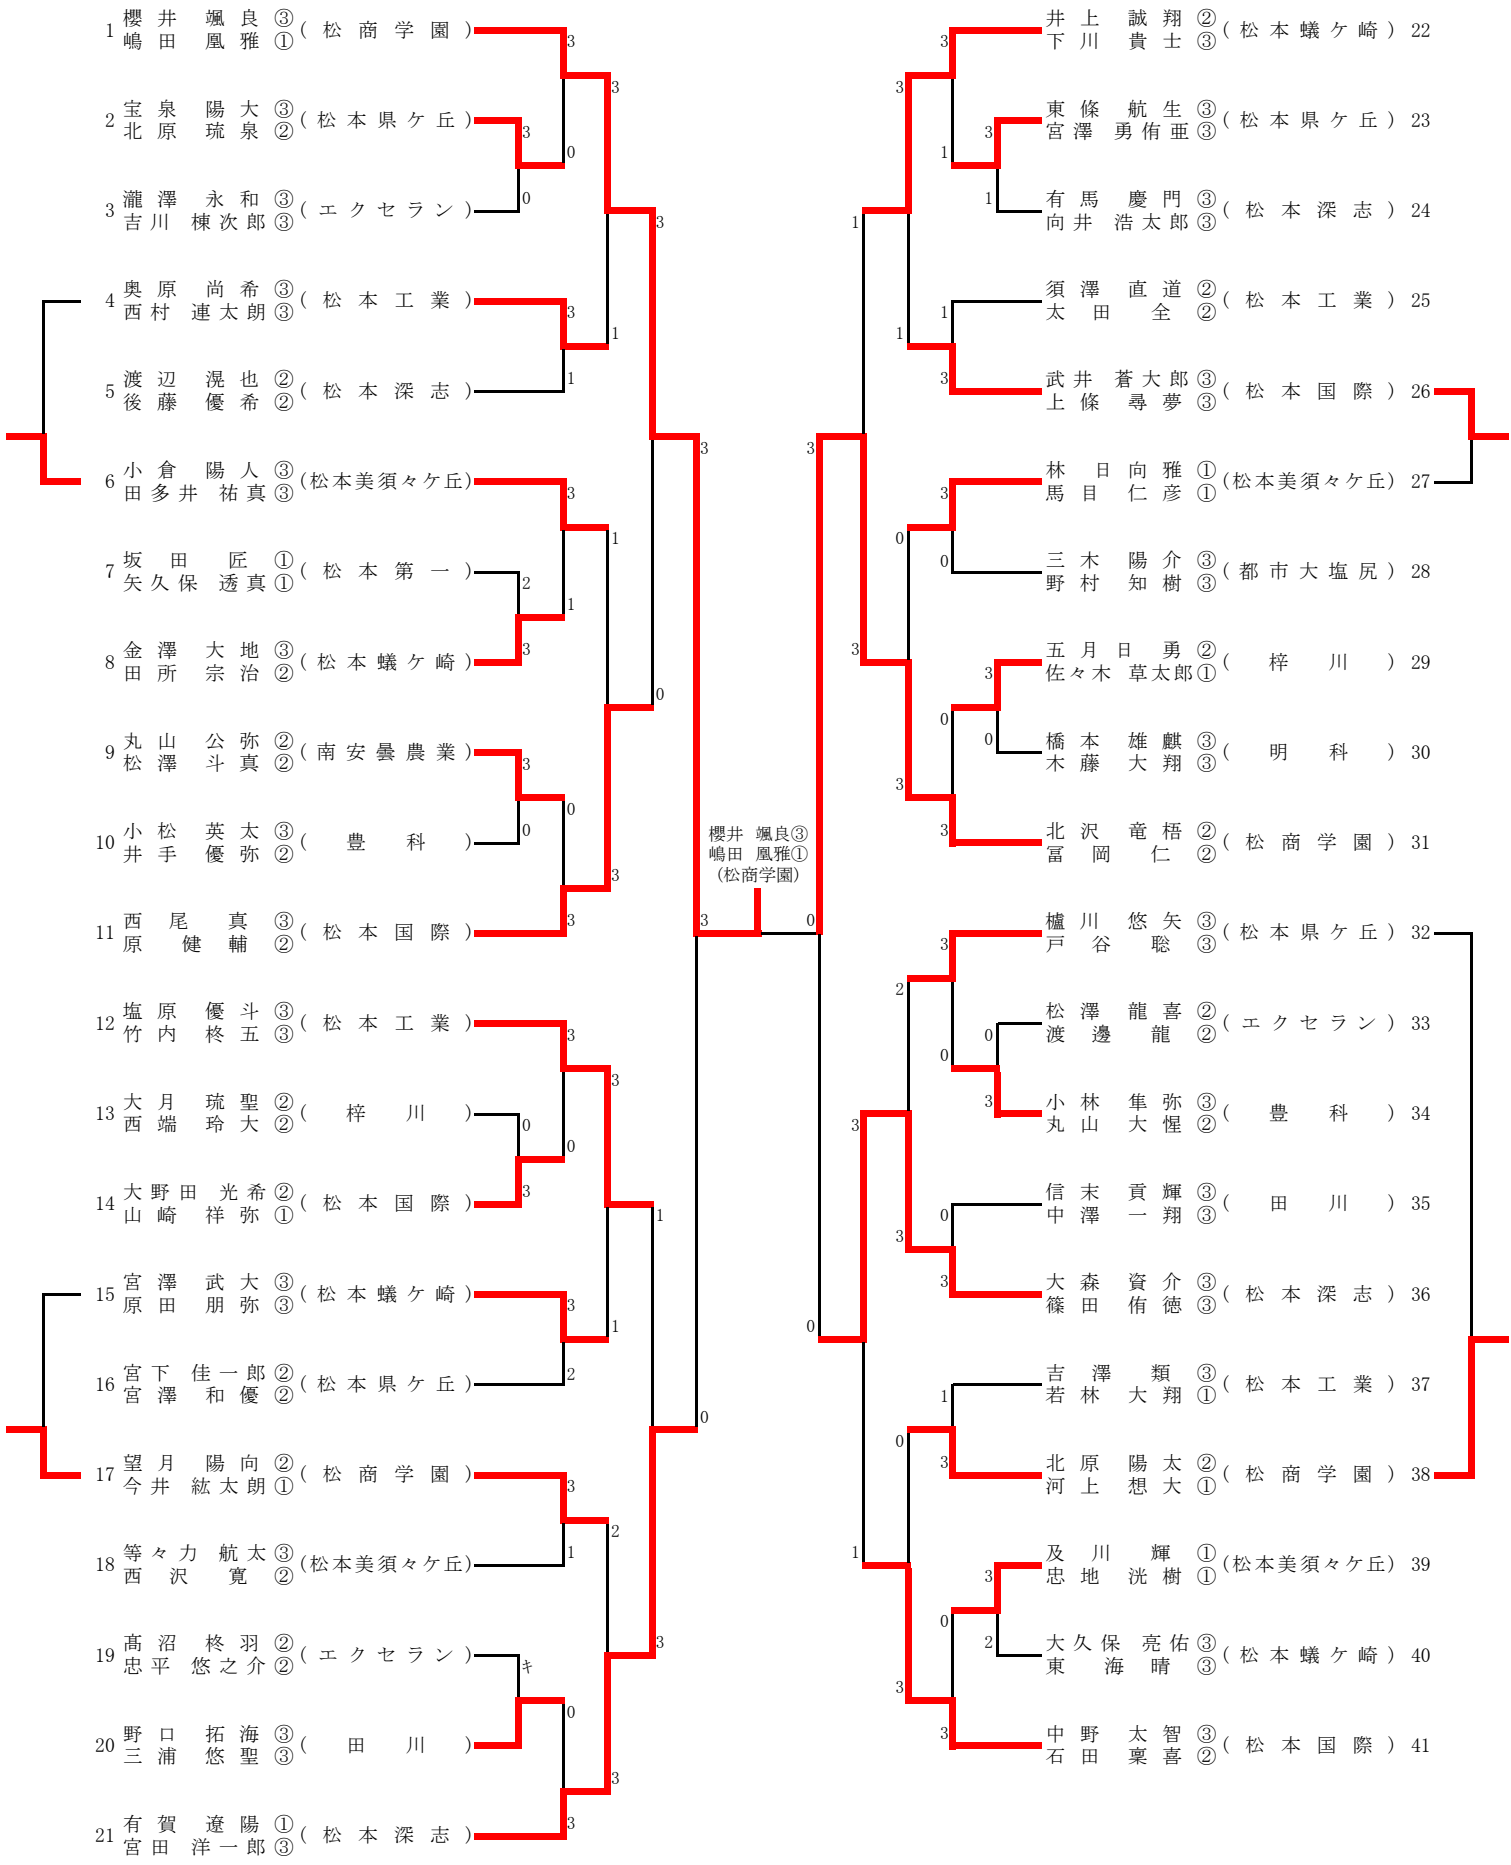

松本深志	3	2	松本美須々ヶ丘
------	---	---	---------

松本第一	0	3	松本深志
------	---	---	------

田川	0	3	松本美須々ヶ丘
----	---	---	---------

1位	松商学園	2位	松本県ヶ丘	3位	松本国際	4位	松本蟻ヶ崎
5位	松本深志	6位	松本第一	7位	松本美須々ヶ丘	8位	田川

男子ダブルス

女子ダブルス

男子シングルス(1)