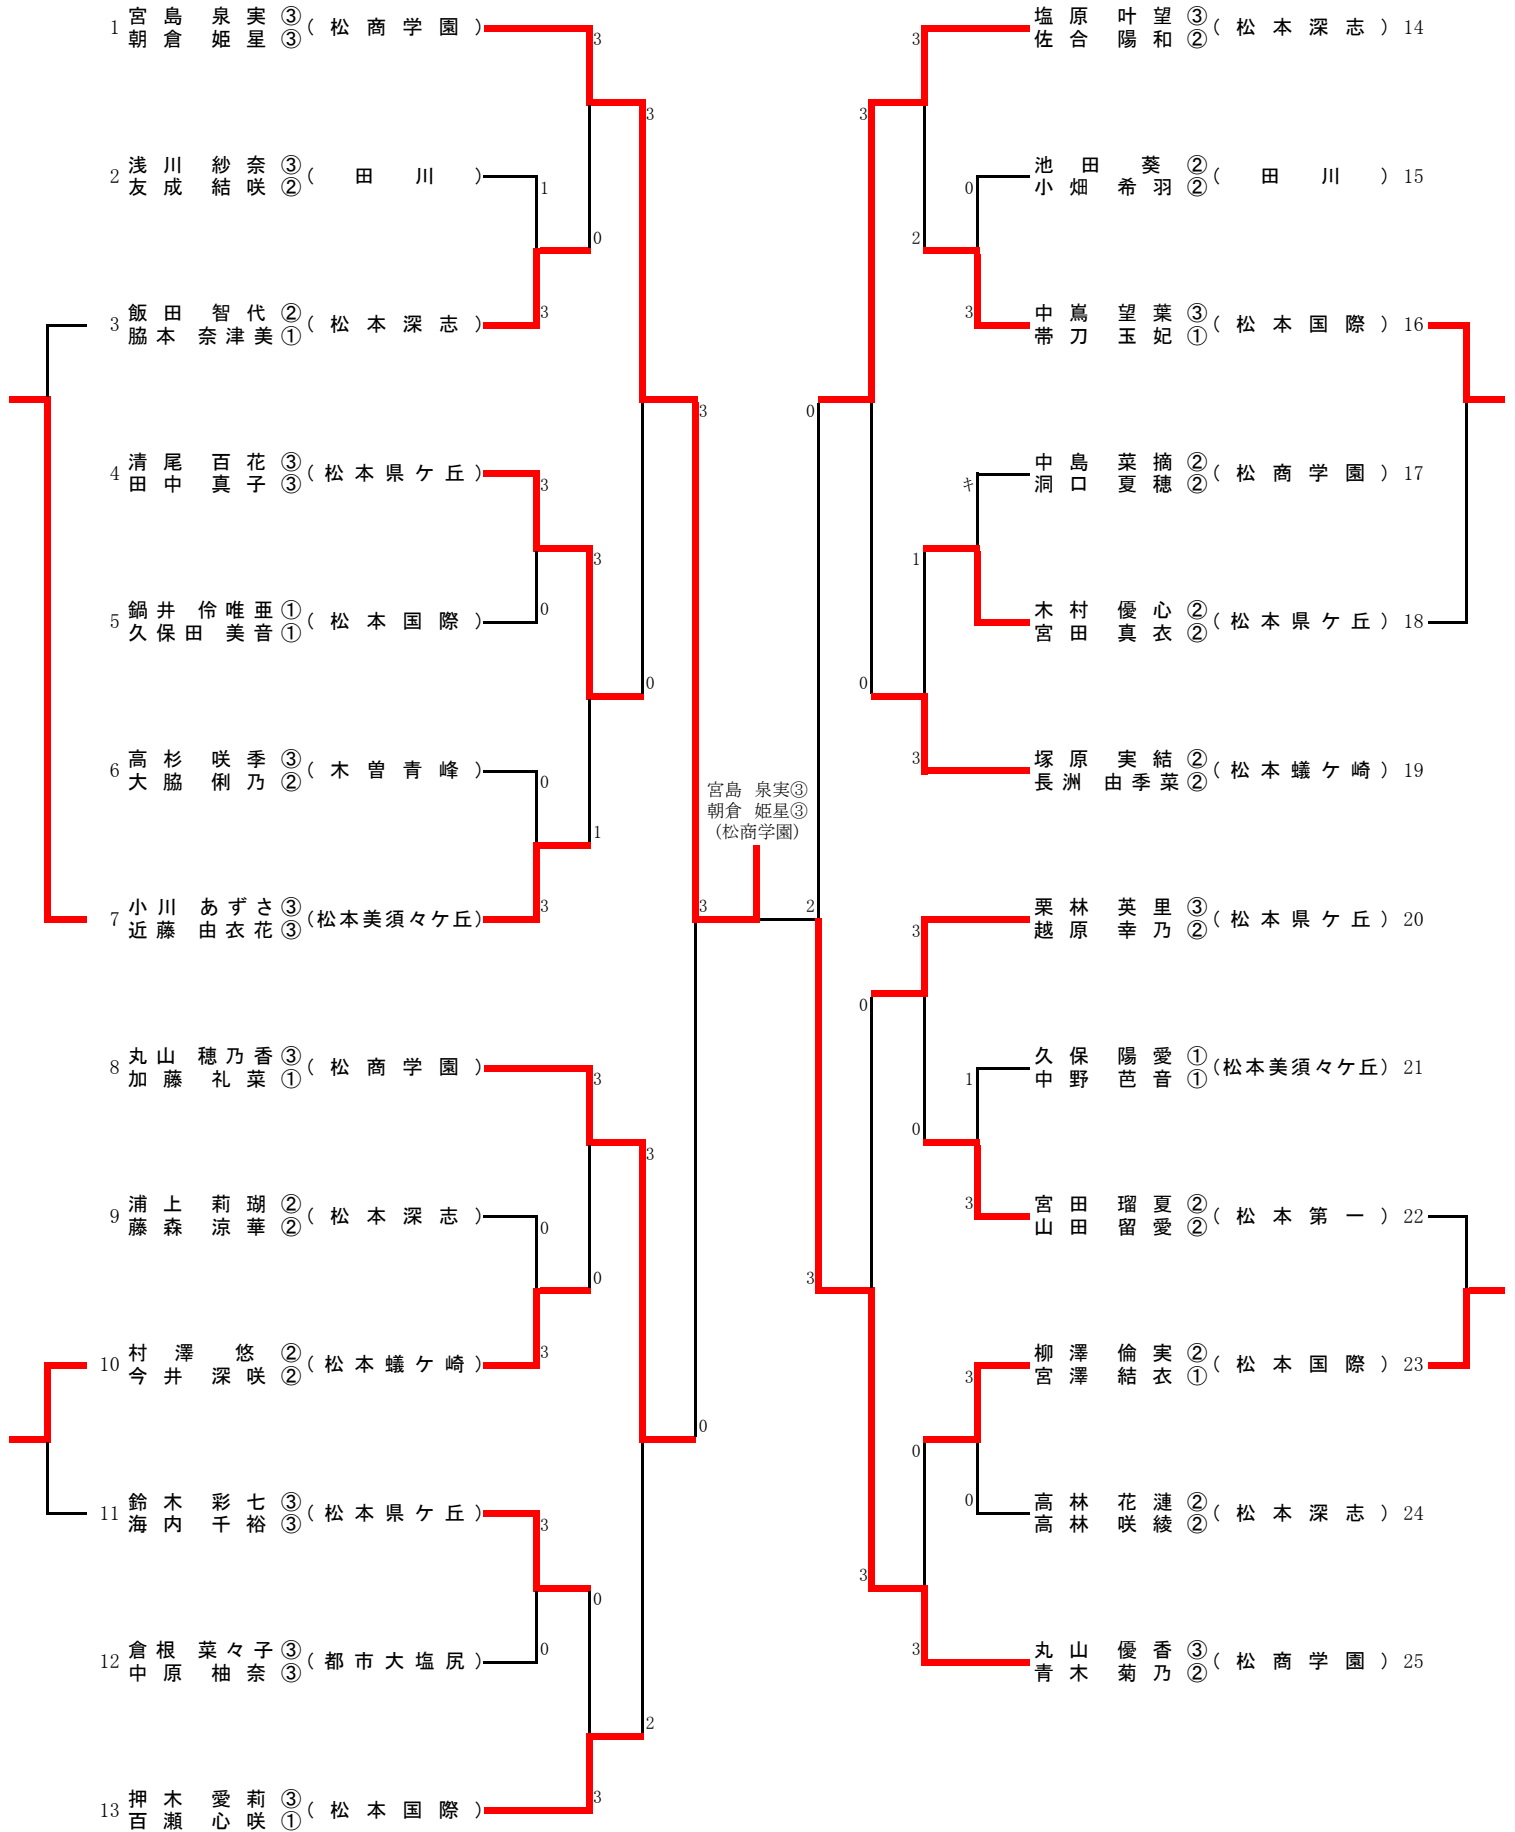

松本深志	3	2	松本美須々ヶ丘
------	---	---	---------

松本第一	0	3	松本深志
------	---	---	------

田川	0	3	松本美須々ヶ丘
----	---	---	---------

1位	松商学園	2位	松本県ヶ丘	3位	松本国際	4位	松本蟻ヶ崎
5位	松本深志	6位	松本第一	7位	松本美須々ヶ丘	8位	田川

男子ダブルス

女子ダブルス

男子シングルス(1)

男子シングルス(2)

女子シングルス