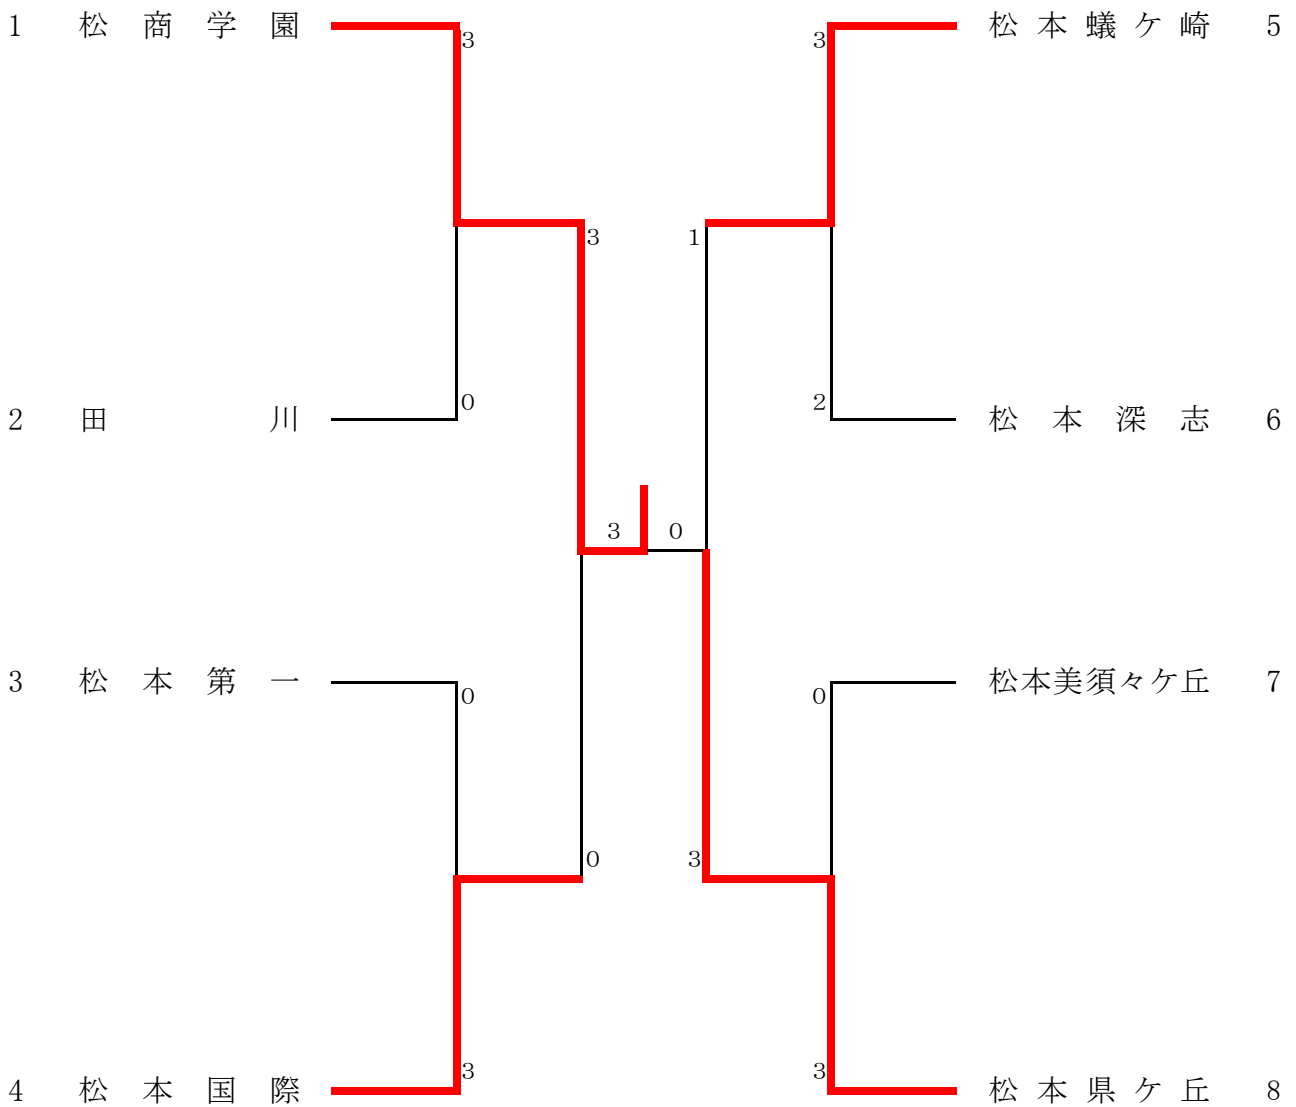

女子学校対抗

○3位決定戦

松本国際	3	0	松本蟻ヶ崎

○5位～8位決定戦

田川	1	3	松本第一

松本深志	3	2	松本美須々ヶ丘

松本第一	0	3	松本深志

田川	0	3	松本美須々ヶ丘

1位	松商学園	2位	松本県ヶ丘	3位	松本国際	4位	松本蟻ヶ崎
5位	松本深志	6位	松本第一	7位	松本美須々ヶ丘	8位	田川