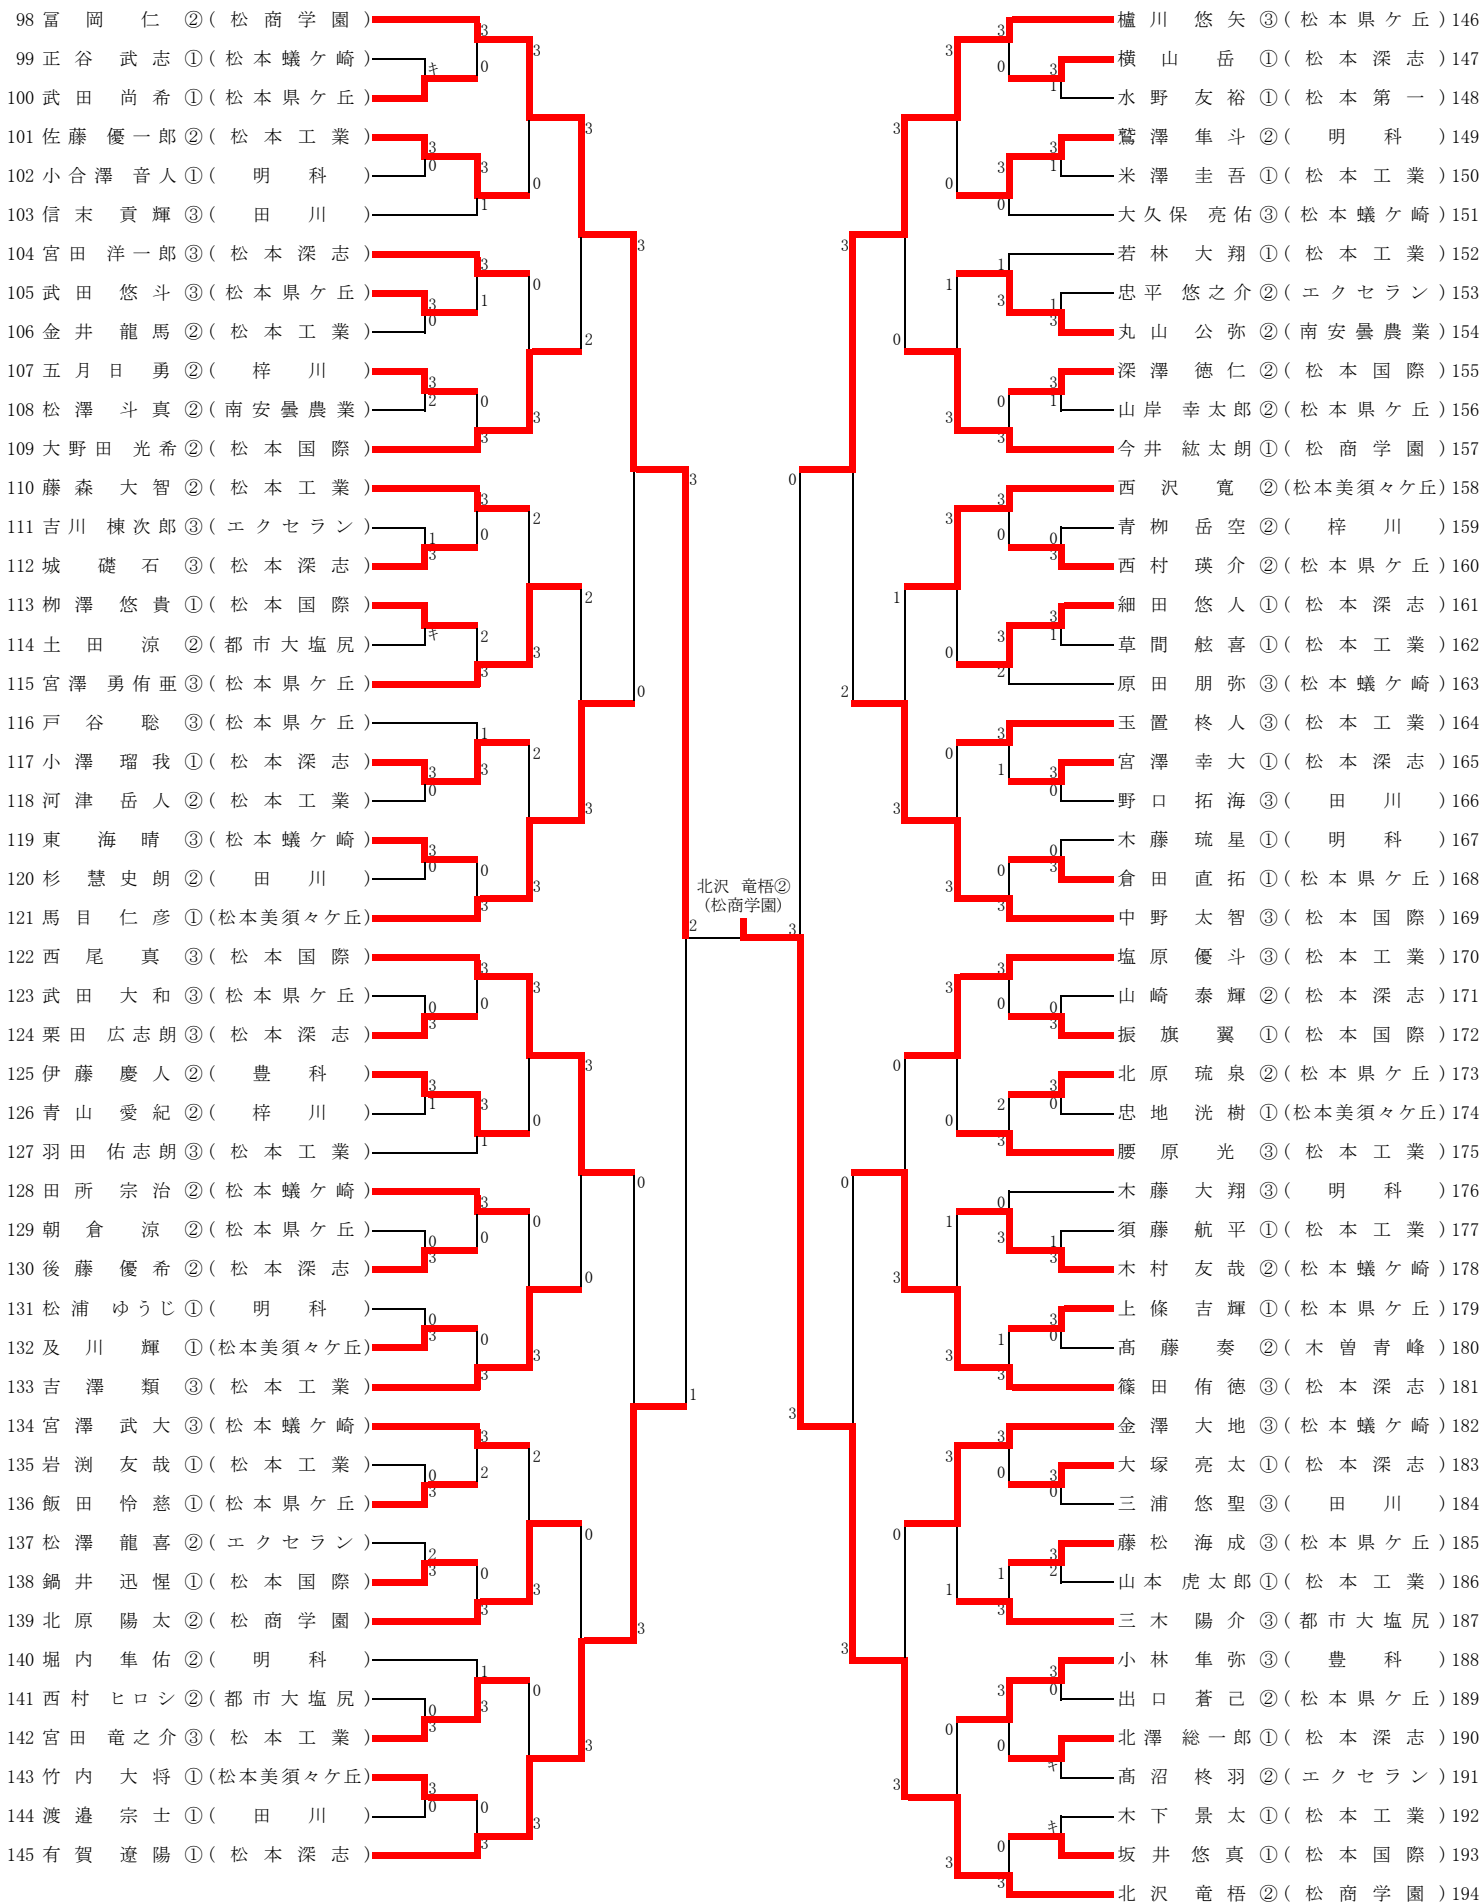

令和6年度 長野県高等学校総合体育大会卓球競技中信地区大会 上位結果

学校対抗		
	男子	女子
1	松商学園	松商学園
2	松本国際	松本県ヶ丘
3	松本深志	松本国際
4	松本工業	松本蟻ヶ崎
5	松本蟻ヶ崎	松本深志
6	松本県ヶ丘	松本第一
7	松本美須ヶヶ丘	松本美須ヶヶ丘
8	都市大塩尻	田川

ダブルス				
	男子		女子	
1	櫻井 颯良③ 嶋田 鳳雅①	(松商学園)	宮島 泉実③ 朝倉 姫星③	(松商学園)
2	北沢 竜梧② 富岡 仁②	(松商学園)	丸山 優香③ 青木 菊乃②	(松商学園)
3	有賀 遼陽① 宮田 洋一郎③	(松本深志)	丸山 穂乃香③ 加藤 礼菜①	(松商学園)
4	大森 資介③ 篠田 侑徳③	(松本深志)	塩原 叶望③ 佐合 陽和②	(松本深志)
5	西尾 真③ 原 健輔②	(松本国際)	清尾 百花③ 田中 真子③	(松本県ヶ丘)
6	井上 誠翔② 下川 貴士③	(松本蟻ヶ崎)	栗林 英里③ 越原 幸乃②	(松本県ヶ丘)
7	塩原 優斗③ 竹内 柊五③	(松本工業)	押木 愛莉③ 百瀬 心咲①	(松本国際)
8	中野 太智③ 石田 稟喜②	(松本国際)	塚原 実結② 長洲 由季菜②	(松本蟻ヶ崎)
9	望月 陽向② 今井 紘太郎①	(松商学園)	柳澤 倫実② 宮澤 結衣①	(松本国際)
10	小倉 陽人③ 田多井 祐真③	(松本美須ヶヶ丘)	村澤 悠② 今井 深咲②	(松本蟻ヶ崎)
11	武井 蒼大郎③ 上條 尋夢③	(松本国際)	中嶋 望葉③ 帯刀 玉妃①	(松本国際)
12	北原 陽太② 河上 想大①	(松商学園)	小川 あずさ③ 近藤 由衣花③	(松本美須ヶヶ丘)

松本深志	3	2	松本美須々ヶ丘
------	---	---	---------

松本第一	0	3	松本深志
------	---	---	------

田川	0	3	松本美須々ヶ丘
----	---	---	---------

1位	松商学園	2位	松本県ヶ丘	3位	松本国際	4位	松本蟻ヶ崎
5位	松本深志	6位	松本第一	7位	松本美須々ヶ丘	8位	田川

男子ダブルス

女子ダブルス

男子シングルス(1)

男子シングルス(2)

女子シングルス