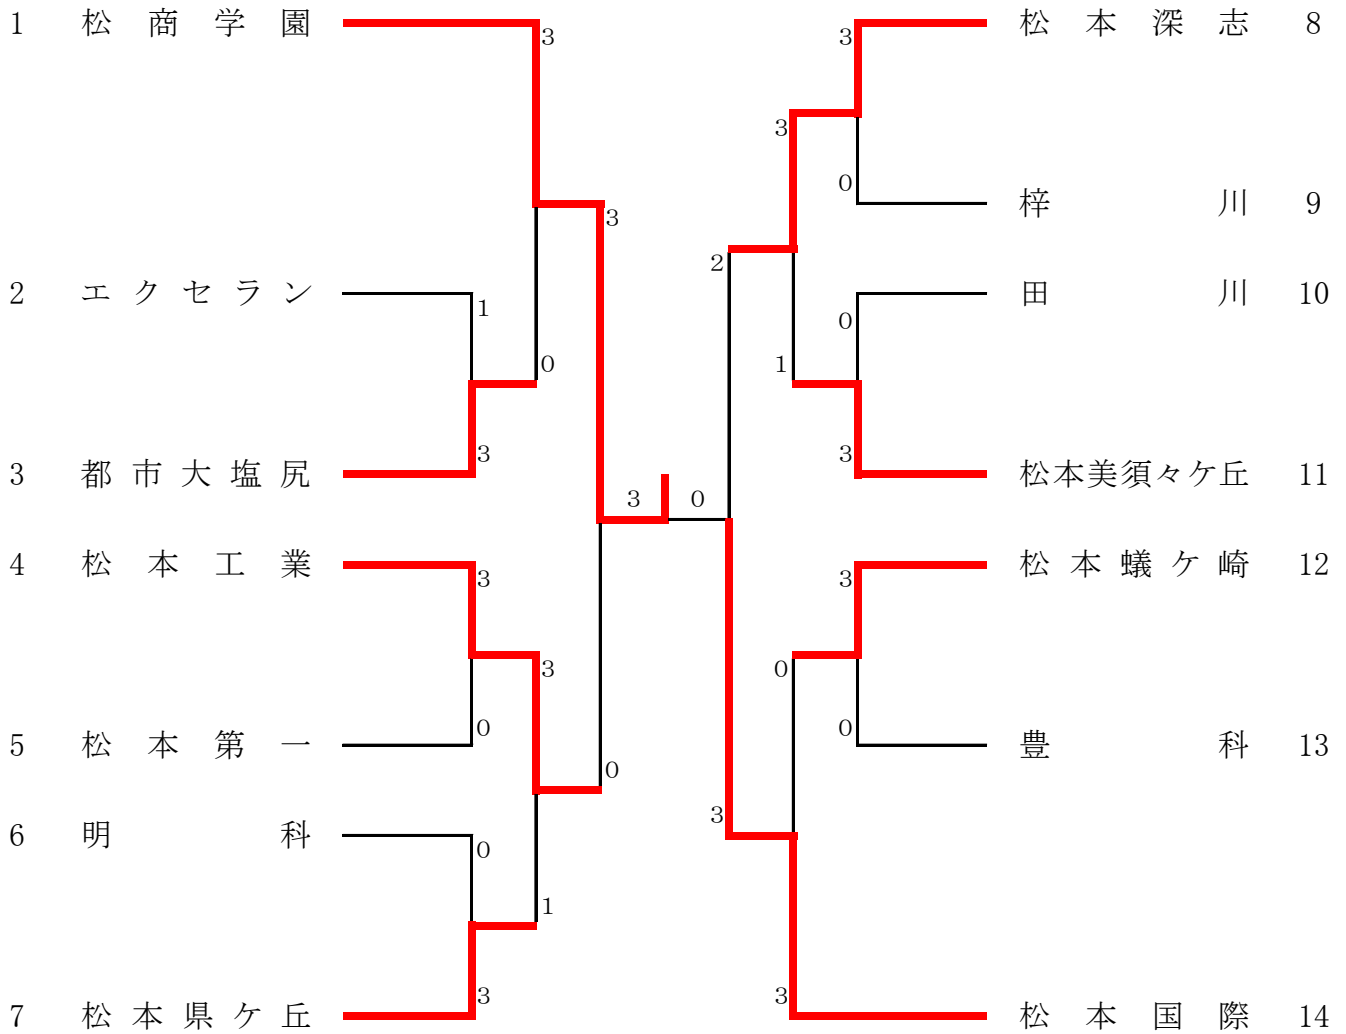

令和6年度 長野県高等学校総合体育大会卓球競技中信地区大会 上位結果

学校対抗		
	男子	女子
1	松商学園	松商学園
2	松本国際	松本県ヶ丘
3	松本深志	松本国際
4	松本工業	松本蟻ヶ崎
5	松本蟻ヶ崎	松本深志
6	松本県ヶ丘	松本第一
7	松本美須ヶヶ丘	松本美須ヶヶ丘
8	都市大塩尻	田川

ダブルス				
	男子		女子	
1	櫻井 颯良③ 嶋田 鳳雅①	(松商学園)	宮島 泉実③ 朝倉 姫星③	(松商学園)
2	北沢 竜梧② 富岡 仁②	(松商学園)	丸山 優香③ 青木 菊乃②	(松商学園)
3	有賀 遼陽① 宮田 洋一郎③	(松本深志)	丸山 穂乃香③ 加藤 礼菜①	(松商学園)
4	大森 資介③ 篠田 侑徳③	(松本深志)	塩原 叶望③ 佐合 陽和②	(松本深志)
5	西尾 真③ 原 健輔②	(松本国際)	清尾 百花③ 田中 真子③	(松本県ヶ丘)
6	井上 誠翔② 下川 貴士③	(松本蟻ヶ崎)	栗林 英里③ 越原 幸乃②	(松本県ヶ丘)
7	塩原 優斗③ 竹内 柊五③	(松本工業)	押木 愛莉③ 百瀬 心咲①	(松本国際)
8	中野 太智③ 石田 稟喜②	(松本国際)	塚原 実結② 長洲 由季菜②	(松本蟻ヶ崎)
9	望月 陽向② 今井 紘太郎①	(松商学園)	柳澤 倫実② 宮澤 結衣①	(松本国際)
10	小倉 陽人③ 田多井 祐真③	(松本美須ヶヶ丘)	村澤 悠② 今井 深咲②	(松本蟻ヶ崎)
11	武井 蒼大郎③ 上條 尋夢③	(松本国際)	中嶋 望葉③ 帯刀 玉妃①	(松本国際)
12	北原 陽太② 河上 想大①	(松商学園)	小川 あずさ③ 近藤 由衣花③	(松本美須ヶヶ丘)

シングルス				
	男子		女子	
1	櫻井 颯良③	(松商学園)	青木 菊乃②	(松商学園)
2	北沢 竜梧②	(松商学園)	朝倉 姫星③	(松商学園)
3	嶋田 鳳雅①	(松商学園)	丸山 優香③	(松商学園)
4	富岡 仁②	(松商学園)	宮島 泉実③	(松商学園)
5	石田 稟喜②	(松本国際)	中島 菜摘②	(松商学園)
6	櫛川 悠矢③	(松本県ヶ丘)	丸山 穂乃香③	(松商学園)
7	河上 想大①	(松商学園)	加藤 礼菜①	(松商学園)
8	有賀 遼陽①	(松本深志)	塩原 叶望③	(松本深志)
9	大森 資介③	(松本深志)	近藤 由衣花③	(松本美須ヶヶ丘)
10	篠田 侑徳③	(松本深志)	帯刀 玉妃①	(松本国際)
11	宮下 佳一郎②	(松本県ヶ丘)	百瀬 心咲①	(松本国際)
12	馬目 仁彦①	(松本美須ヶヶ丘)	長洲 由季菜③	(松本蟻ヶ崎)
13	原 健輔②	(松本国際)	柳澤 倫実②	(松本国際)
14	中野 太智③	(松本国際)	中嶋 望葉③	(松本国際)
15	望月 陽向②	(松商学園)	塚原 実結③	(松本蟻ヶ崎)
16	西尾 真③	(松本国際)	栗林 英里③	(松本県ヶ丘)

*トーナメント結果は以下のページにあります。

男子学校対抗

○3位決定戦

松本工業	0	3	松本深志
------	---	---	------

○5位～8位決定戦

都市大塩尻	0	3	松本県ヶ丘
-------	---	---	-------

松本美須ヶヶ丘	1	3	松本蟻ヶ崎
---------	---	---	-------

松本県ヶ丘	1	3	松本蟻ヶ崎
-------	---	---	-------