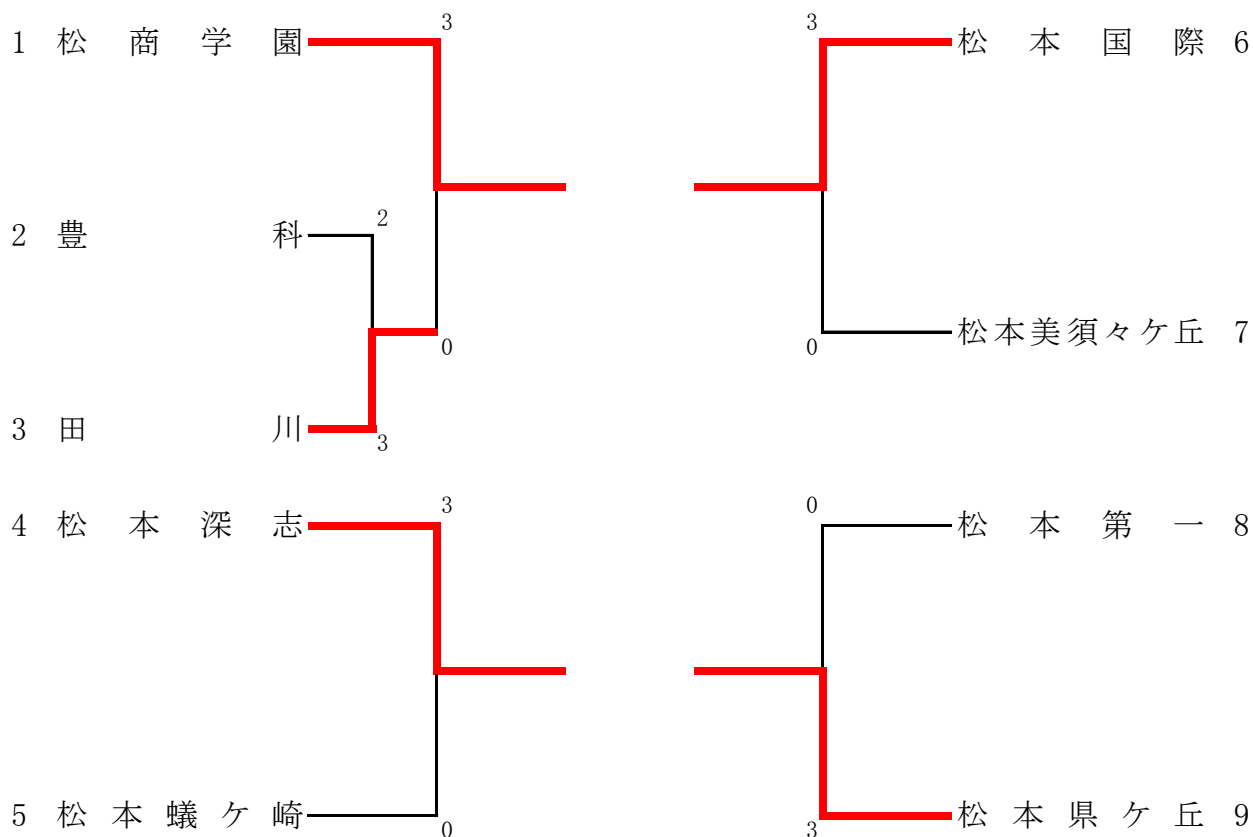

令和6年度 長野県高等学校新人体育大会卓球競技中信地区大会 上位結果

学校対抗		
	男子	女子
1	松商学園	松商学園
2	松本国際	松本国際
3	松本工業	松本県ヶ丘
4	松本深志	松本深志
5	松本県ヶ丘	松本第一
6	松本美須々ヶ丘	松本蟻ヶ崎
7	松本蟻ヶ崎	田川
8	豊科	松本美須々ヶ丘

シングルス		
	男子	女子
1	嶋田 鳳雅① (松商学園)	青木 菊乃② (松商学園)
2	富岡 仁② (松商学園)	加藤 礼菜① (松商学園)
3	石田 稟喜② (松本国際)	百瀬 心咲① (松本国際)
4	北沢 竜梧② (松商学園)	中島 菜摘② (松商学園)
5	馬目 仁彦① (松本美須々ヶ丘)	越原 幸乃② (松本県ヶ丘)
6	今井 紘太郎① (松商学園)	柳澤 倫実② (松本国際)
7	河上 想大① (松商学園)	佐合 陽和② (松本深志)
8	望月 陽向② (松商学園)	帯刀 玉妃① (松本国際)
9	振旗 翼① (松本国際)	宮澤 結衣① (松本国際)
10	渡辺 滉也② (松本深志)	脇本 奈津美① (松本深志)
11	宮澤 和優② (松本県ヶ丘)	洞口 夏穂② (松商学園)
12	太田 全② (松本工業)	宮田 瑠夏② (松本第一)
13	北原 陽太② (松商学園)	山田 留愛② (松本第一)
14	西沢 寛② (松本美須々ヶ丘)	中田 夢乃① (松本県ヶ丘)
15	細田 悠人① (松本深志)	神山 瑠璃子① (松本蟻ヶ崎)
16	原 健輔② (松本国際)	飯田 智代② (松本深志)

*詳細結果は以下のページにあります。

男子学校対抗

○決勝リーグ

	松商学園	松本工業	松本深志	松本国際	勝敗	位
1 松商学園	-	3 - 0	3 - 1	3 - 1	3-0	1
2 松本工業	0 - 3	-	3 - 1	0 - 3	1-2	3
3 松本深志	1 - 3	1 - 3	-	0 - 3	0-3	4
4 松本国際	1 - 3	3 - 0	3 - 0	-	2-1	2

○5位～8位決定戦

豊科	0	3	松本県ヶ丘
松本美須々ヶ丘	3	0	松本蟻ヶ崎
松本県ヶ丘	3	0	松本美須々ヶ丘
豊科	2	3	松本蟻ヶ崎

1位	松商学園	2位	松本国際	3位	松本工業	4位	松本深志
5位	松本県ヶ丘	6位	松本美須々ヶ丘	7位	松本蟻ヶ崎	8位	豊科

女子学校対抗

○決勝リーグ

		松商学園	松本深志	松本国際	松本県ヶ丘	勝敗	位
1	松 商 学 園		3 - 0	3 - 0	3 - 0	3-0	1
2	松 本 深 志	0 - 3		0 - 3	2 - 3	0-3	4
3	松 本 国 際	0 - 3	3 - 0		3 - 0	2-1	2
4	松 本 県 ヶ 丘	0 - 3	3 - 2	0 - 3		1-2	3