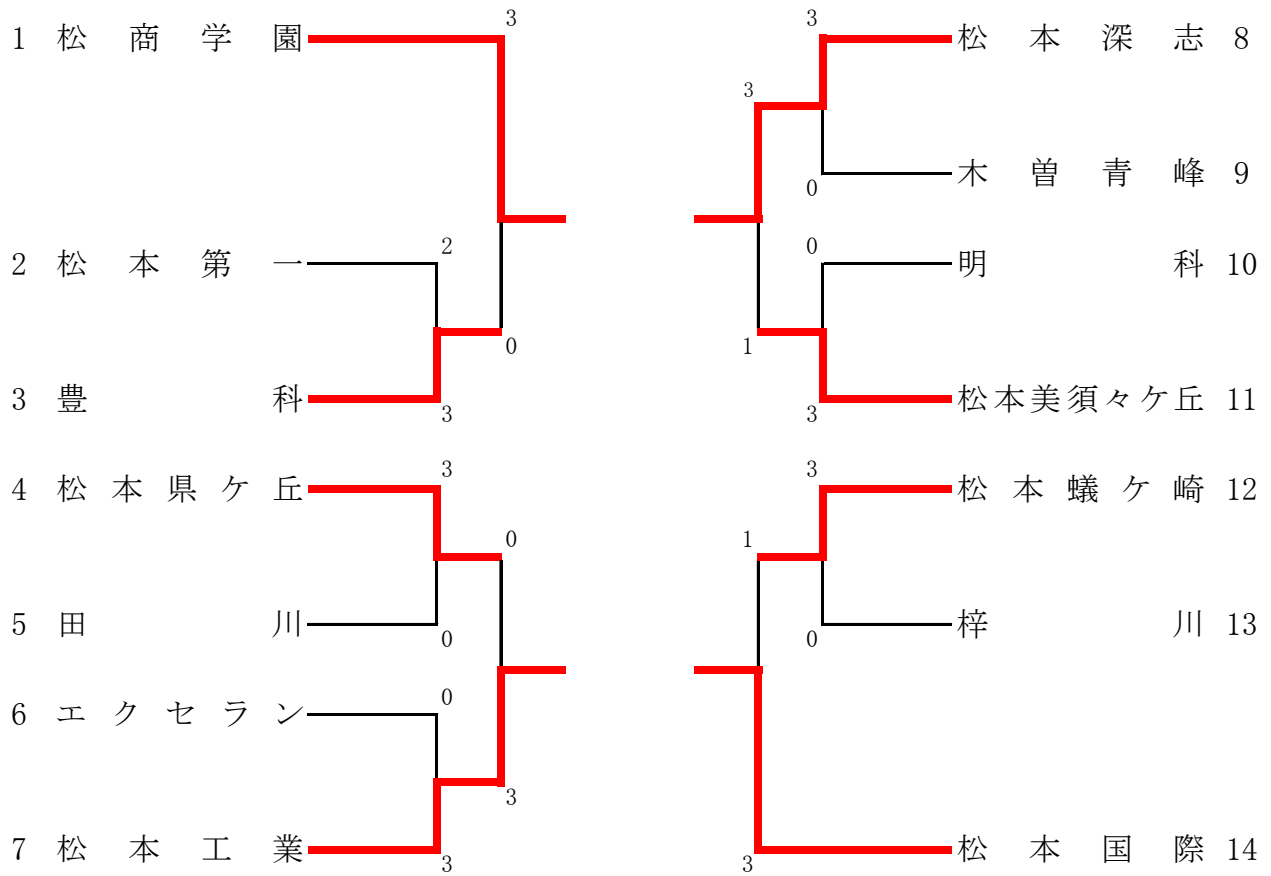

令和6年度 長野県高等学校新人体育大会卓球競技中信地区大会 上位結果

学校対抗		
	男子	女子
1	松商学園	松商学園
2	松本国際	松本国際
3	松本工業	松本県ヶ丘
4	松本深志	松本深志
5	松本県ヶ丘	松本第一
6	松本美須々ヶ丘	松本蟻ヶ崎
7	松本蟻ヶ崎	田川
8	豊科	松本美須々ヶ丘

シングルス		
	男子	女子
1	嶋田 鳳雅① (松商学園)	青木 菊乃② (松商学園)
2	富岡 仁② (松商学園)	加藤 礼菜① (松商学園)
3	石田 稟喜② (松本国際)	百瀬 心咲① (松本国際)
4	北沢 竜梧② (松商学園)	中島 菜摘② (松商学園)
5	馬目 仁彦① (松本美須々ヶ丘)	越原 幸乃② (松本県ヶ丘)
6	今井 紘太郎① (松商学園)	柳澤 倫実② (松本国際)
7	河上 想大① (松商学園)	佐合 陽和② (松本深志)
8	望月 陽向② (松商学園)	帯刀 玉妃① (松本国際)
9	振旗 翼① (松本国際)	宮澤 結衣① (松本国際)
10	渡辺 滉也② (松本深志)	脇本 奈津美① (松本深志)
11	宮澤 和優② (松本県ヶ丘)	洞口 夏穂② (松商学園)
12	太田 全② (松本工業)	宮田 瑠夏② (松本第一)
13	北原 陽太② (松商学園)	山田 留愛② (松本第一)
14	西沢 寛② (松本美須々ヶ丘)	中田 夢乃① (松本県ヶ丘)
15	細田 悠人① (松本深志)	神山 瑠璃子① (松本蟻ヶ崎)
16	原 健輔② (松本国際)	飯田 智代② (松本深志)

*詳細結果は以下のページにあります。

男子学校対抗

○決勝リーグ

	松商学園	松本工業	松本深志	松本国際	勝敗	位
1 松商学園	-	3 - 0	3 - 1	3 - 1	3-0	1
2 松本工業	0 - 3	-	3 - 1	0 - 3	1-2	3
3 松本深志	1 - 3	1 - 3	-	0 - 3	0-3	4
4 松本国際	1 - 3	3 - 0	3 - 0	-	2-1	2

○5位～8位決定戦

豊科	0	3	松本県ヶ丘
松本美須々ヶ丘	3	0	松本蟻ヶ崎
松本県ヶ丘	3	0	松本美須々ヶ丘
豊科	2	3	松本蟻ヶ崎