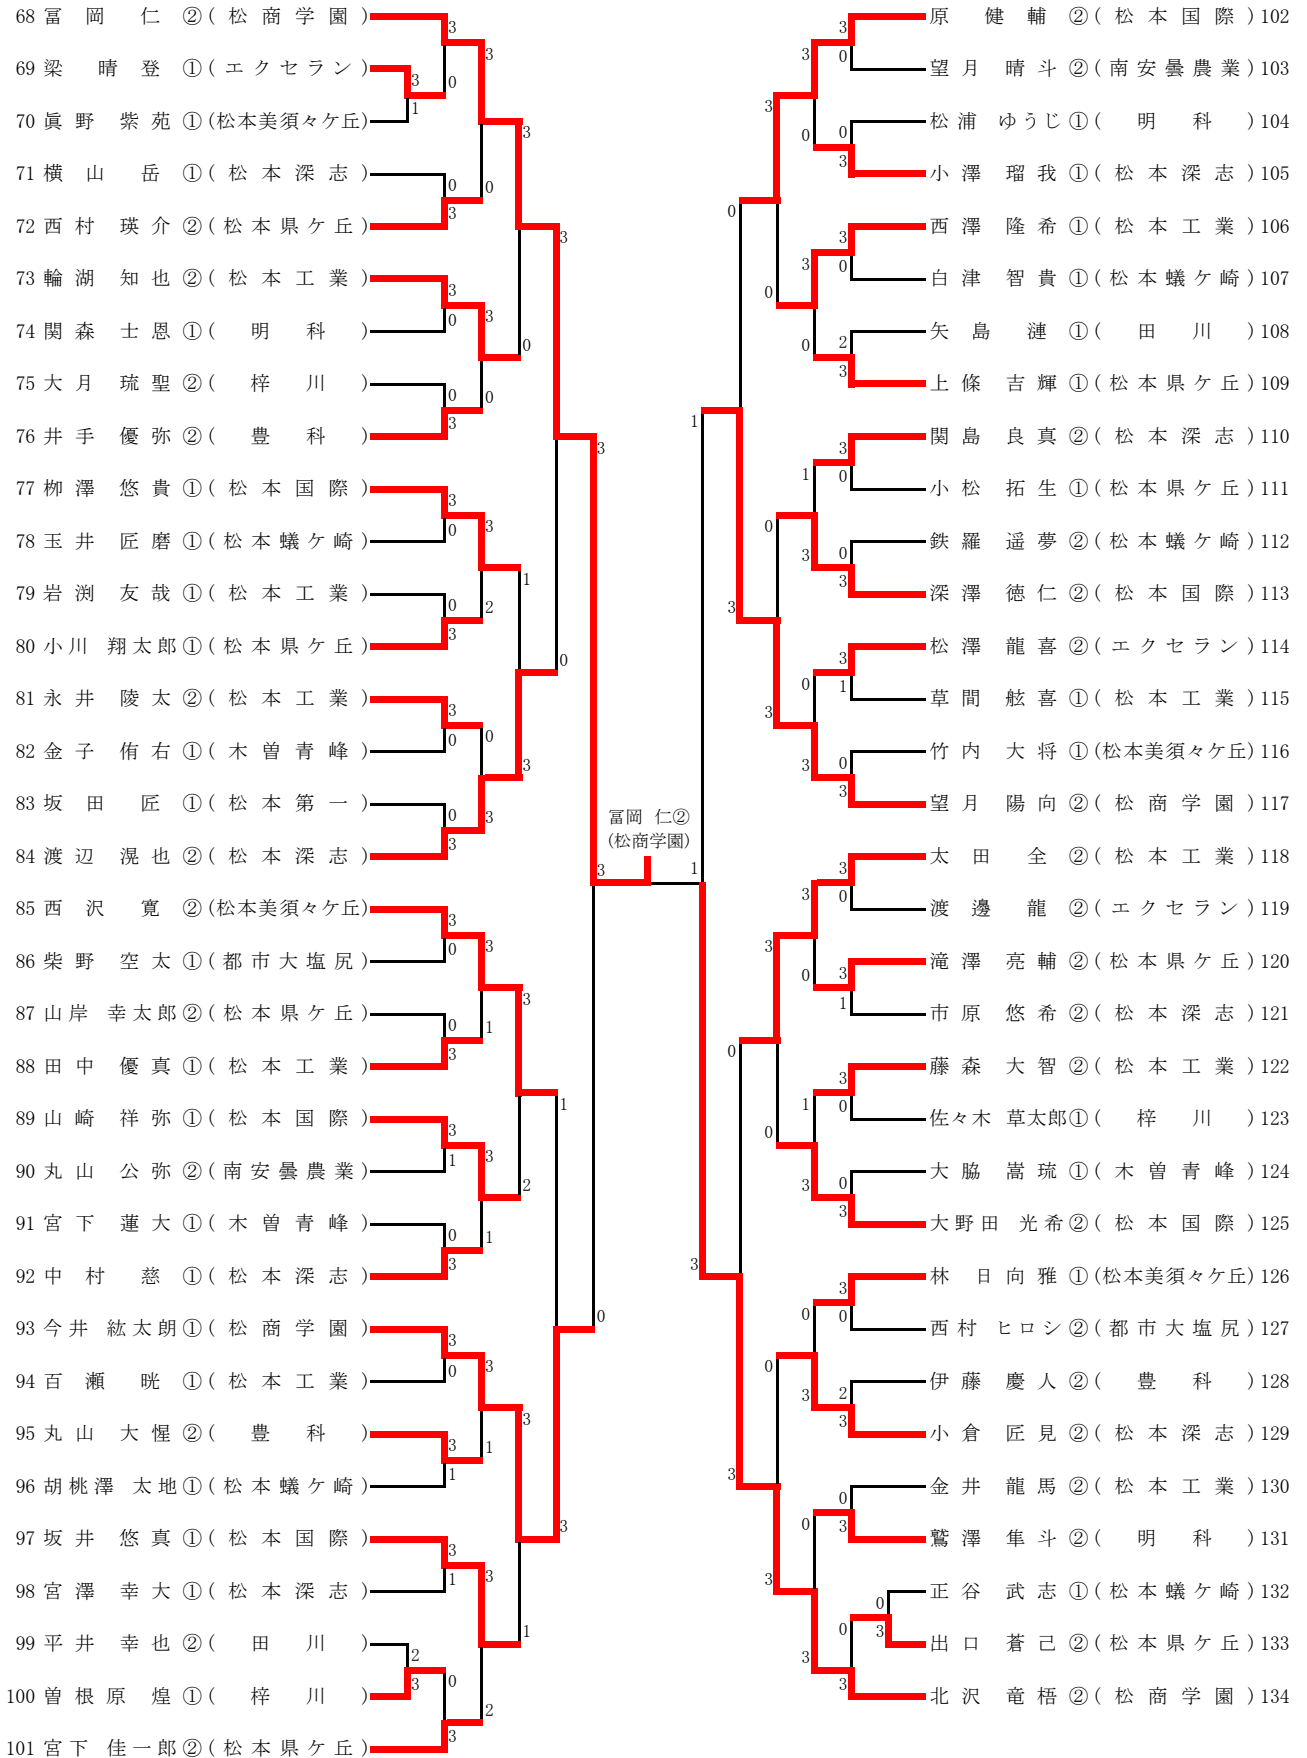

令和6年度 長野県高等学校新人体育大会卓球競技中信地区大会 上位結果

学校対抗		
	男子	女子
1	松商学園	松商学園
2	松本国際	松本国際
3	松本工業	松本県ヶ丘
4	松本深志	松本深志
5	松本県ヶ丘	松本第一
6	松本美須々ヶ丘	松本蟻ヶ崎
7	松本蟻ヶ崎	田川
8	豊科	松本美須々ヶ丘

シングルス		
	男子	女子
1	嶋田 鳳雅① (松商学園)	青木 菊乃② (松商学園)
2	富岡 仁② (松商学園)	加藤 礼菜① (松商学園)
3	石田 稟喜② (松本国際)	百瀬 心咲① (松本国際)
4	北沢 竜梧② (松商学園)	中島 菜摘② (松商学園)
5	馬目 仁彦① (松本美須々ヶ丘)	越原 幸乃② (松本県ヶ丘)
6	今井 紘太郎① (松商学園)	柳澤 倫実② (松本国際)
7	河上 想大① (松商学園)	佐合 陽和② (松本深志)
8	望月 陽向② (松商学園)	帯刀 玉妃① (松本国際)
9	振旗 翼① (松本国際)	宮澤 結衣① (松本国際)
10	渡辺 滉也② (松本深志)	脇本 奈津美① (松本深志)
11	宮澤 和優② (松本県ヶ丘)	洞口 夏穂② (松商学園)
12	太田 全② (松本工業)	宮田 瑠夏② (松本第一)
13	北原 陽太② (松商学園)	山田 留愛② (松本第一)
14	西沢 寛② (松本美須々ヶ丘)	中田 夢乃① (松本県ヶ丘)
15	細田 悠人① (松本深志)	神山 瑠璃子① (松本蟻ヶ崎)
16	原 健輔② (松本国際)	飯田 智代② (松本深志)

○5位～8位決定戦

田 川	2	3	松 本 蟻 ヶ 崎
松本美須々ヶ丘	0	3	松 本 第 一
松 本 蟻 ヶ 崎	0	3	松 本 第 一
田 川	3	0	松本美須々ヶ丘

1位	松 商 学 園	2位	松 本 国 際	3位	松 本 県 ヶ 丘	4位	松 本 深 志
5位	松 本 第 一	6位	松 本 蟻 ヶ 崎	7位	田 川	8位	松本美須々ヶ丘

男子シングルス (1)

男子シングルス (2)

女子シングルス