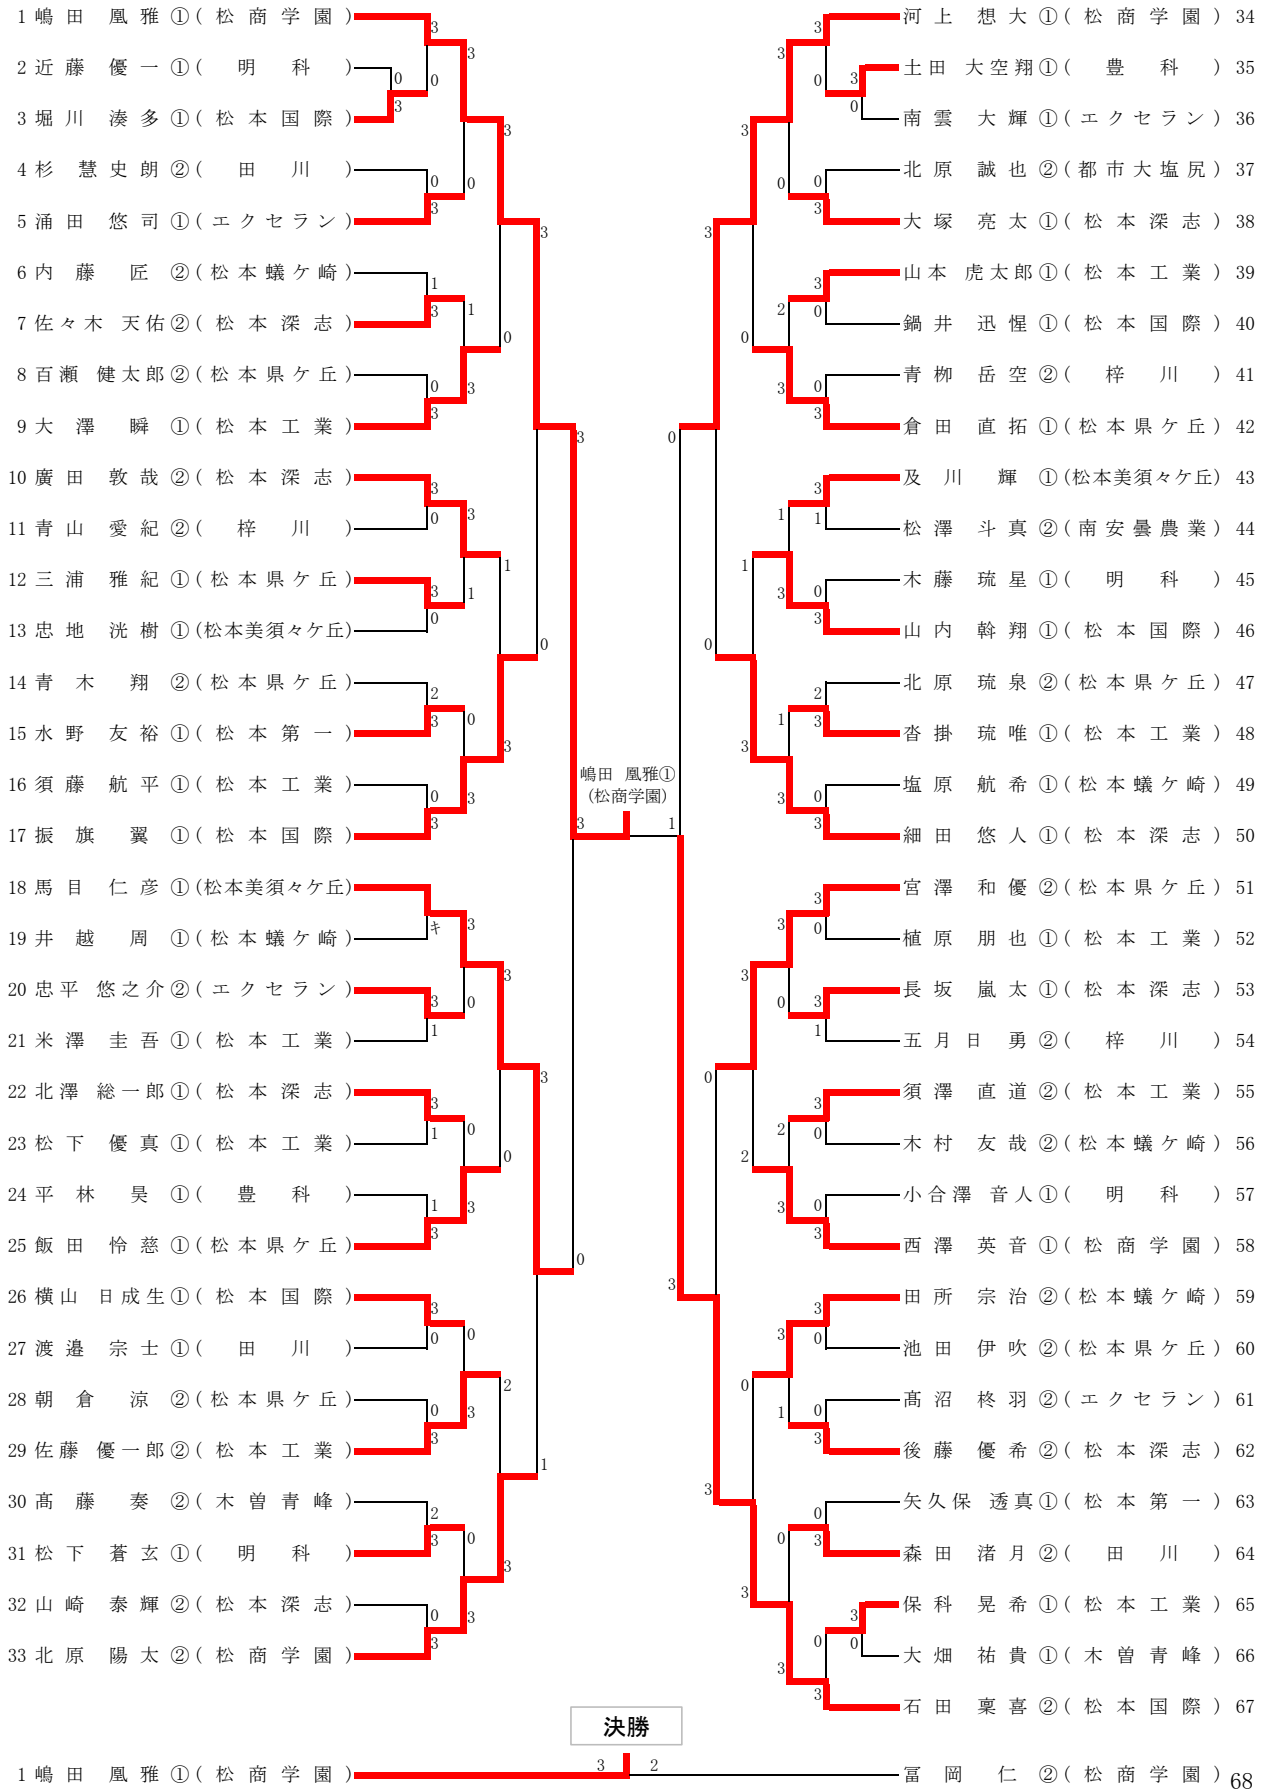

男子シングルス (1)