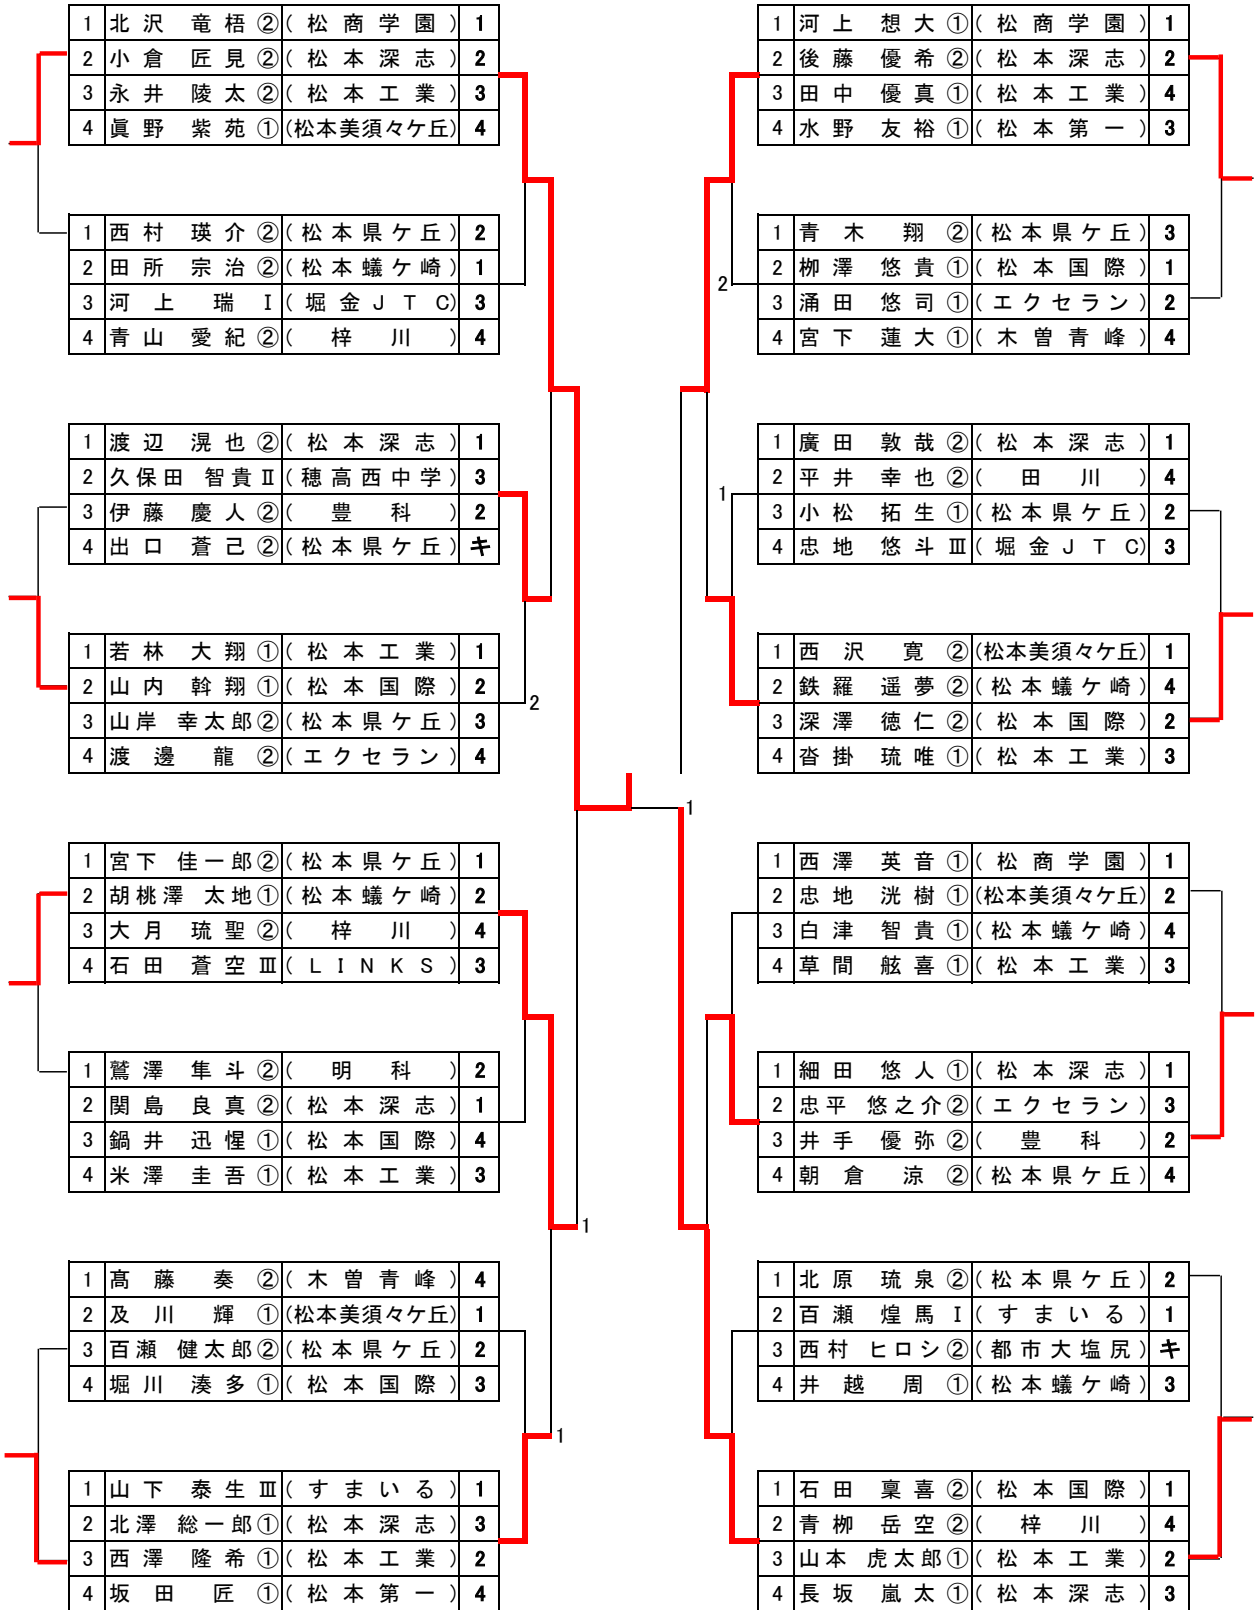

令和6年度 全日本卓球選手権(ジュニアの部) 中信予選会 上位結果

令和6年8月24日 堀金総合体育館

男子シングルス		
1	嶋田 鳳雅 ①	(松商学園)
2	北沢 竜梧 ②	(松商学園)
3	富岡 仁 ②	(松商学園)
4	石田 稟喜 ②	(松本国際)
5	原 健輔 ②	(松本国際)
6	宮下 佳一郎 ②	(松本県ヶ丘)
7	北原 陽太 ②	(松商学園)
8	河上 想大 ①	(松商学園)
9	振旗 翼 ①	(松本国際)
10	渡辺 滉也 ②	(松本深志)
11	太田 全 ②	(松本工業)
12	細田 悠人 ①	(松本深志)
13	望月 陽向 ②	(松商学園)
14	山下 泰生 Ⅲ	(すまいる)
15	宮澤 和優 ②	(松本県ヶ丘)
16	西沢 寛 ②	(松本美須々ヶ丘)

女子シングルス		
1	加藤 礼菜 ①	(松商学園)
2	青木 菊乃 ②	(松商学園)
3	中島 菜摘 ②	(松商学園)
4	百瀬 心咲 ①	(松本国際)
5	百瀬 帆那 Ⅲ	(すまいる)
6	加藤 愛菜 Ⅱ	(すまいる)
7	帯刀 玉妃 ①	(松本国際)
8	中野 心晴 Ⅰ	(JUPIC)
9	佐合 陽和 ②	(松本深志)
10	中田 夢乃 ①	(松本県ヶ丘)
11	住吉 凜 Ⅲ	(JUPIC)
12	濱 結月 6	(JUPIC)
13	越原 幸乃 ②	(松本県ヶ丘)
14	柳澤 倫実 ②	(松本国際)
15	百瀬 愛純 Ⅱ	(すまいる)
16	内藤 千晴 Ⅲ	(鎌田中学)

以下のページに詳細結果があります

男子シングルスNo.1

*各リーグ1位が県大会出場。決勝トーナメント進出。
*各2位同士の決定戦の勝者が県大会出場。

決勝

北沢 竜梧②(松商学園) — 1 — 嶋田 鳳雅①(松商学園)